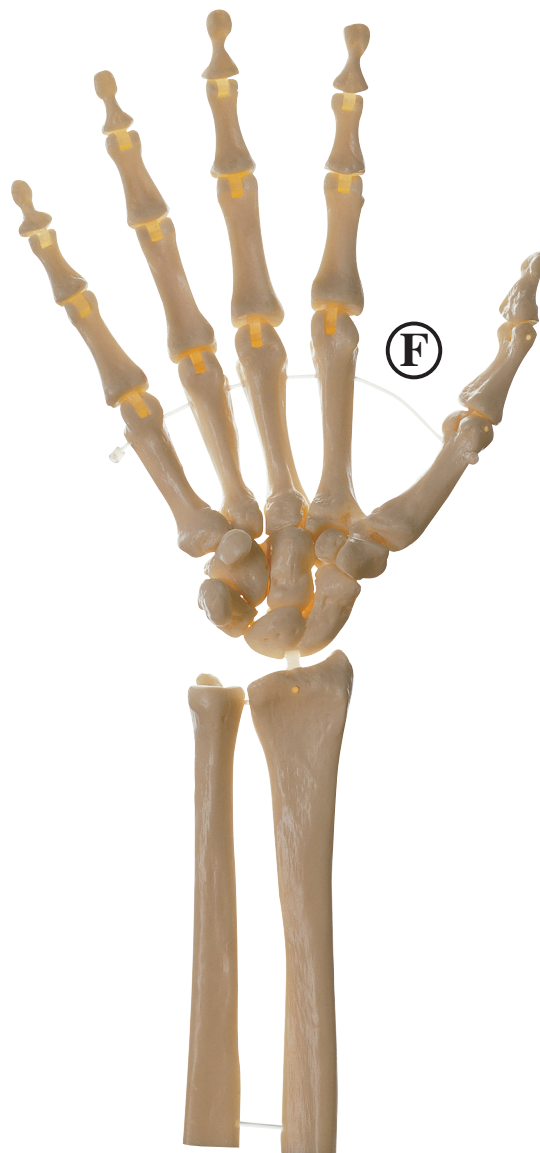

ANATOMÍA

Preparaciones óseas artificiales

Nuestro Modelo es la Naturaleza

SOMSO Modelle

QS 31/5 • ESQUELETO DE LA MANO, DERECHA (ARTICULACIONES MÓVILES)

modelado del natural, de SOMSO-PLAST®. Modelo de demostración para la capacidad de movimiento de la mano. No desmontable. Peso 0,2 kg.