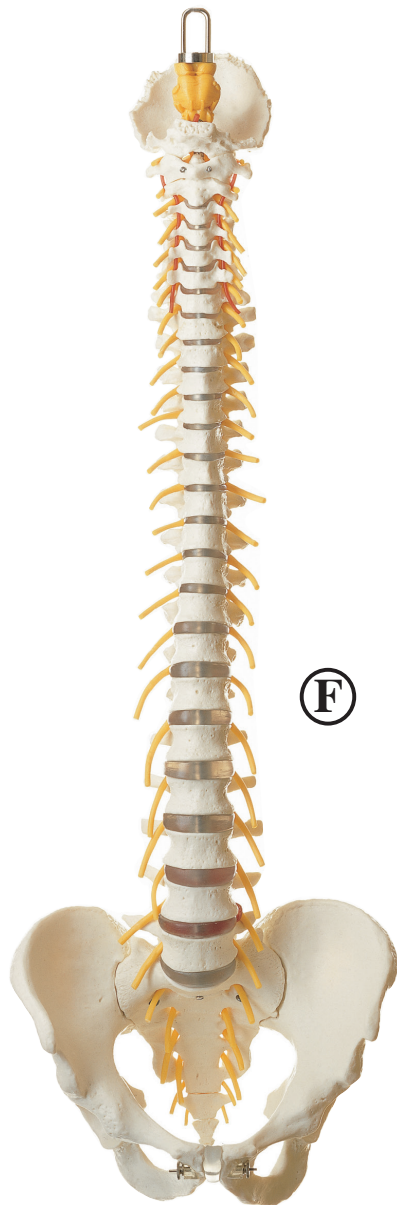

# ANATOMÍA

## Preparaciones óseas artificiales

Nuestro Modelo es la Naturaleza

SOMSO Modelle

### QS 21/4 • COLUMNA VERTEBRAL CON PELVIS

modelado del natural, de SOMSO-PLAST®. Montada de forma móvil, con representación de la arteria vertebral, de la médula espinal, de los nervios espinales salientes y de los ganglios correspondientes. Consta de hueso occipital, vértebras cervicales, torácicas y lumbares, hueso sacro y coxis y alas ilíacas. La médula espinal está situada como tubo elástico en el conducto raquídeo. Ideal para la demostración de las curvaturas sana y patológica de la columna vertebral, pero con hernia discal y con laminectomía. Peso 2,4 kg.