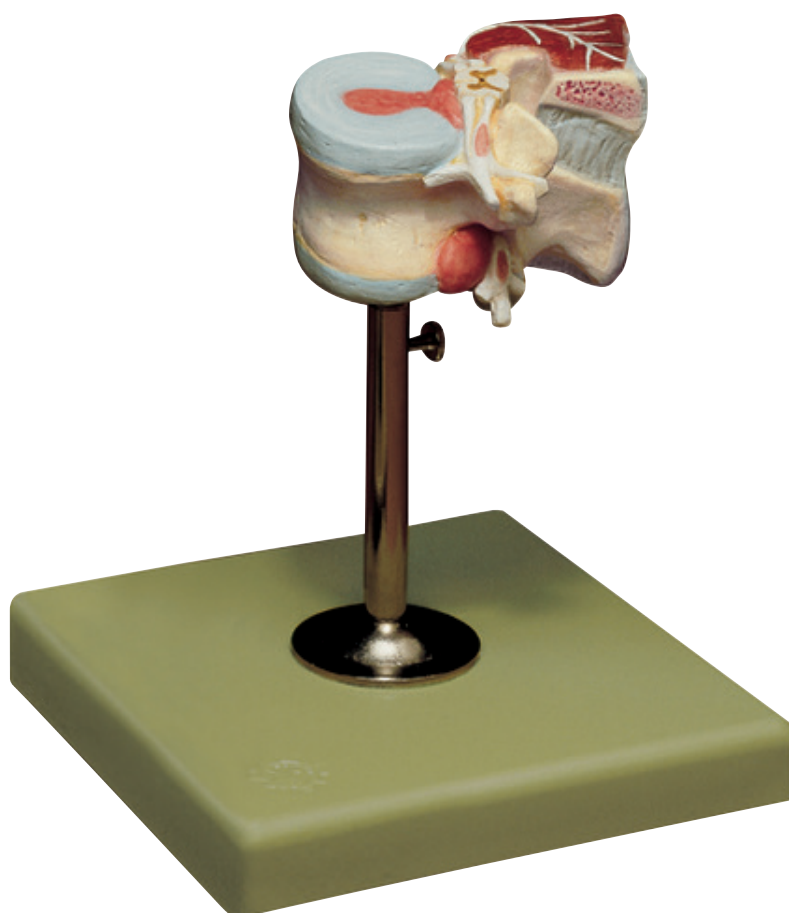

# ANATOMÍA

## Preparaciones óseas artificiales

Nuestro Modelo es la Naturaleza

SOMSO Modelle

### QS 68/1 • PRIMERA VÉRTEBRA LUMBAR CON HERNIA DISCAL Y MUSCULATURA DE LA ESPALDA

modelado del natural, de SOMSO-PLAST®. Se representa la médula espinal con nervios espinales, así como una hernia discal central y dorsolateral. No desmontable. Sobre soporte con peana verde, extraíble.

Altura 14 cm, anchura 12 cm, profundidad 12 cm, peso 0,22 kg