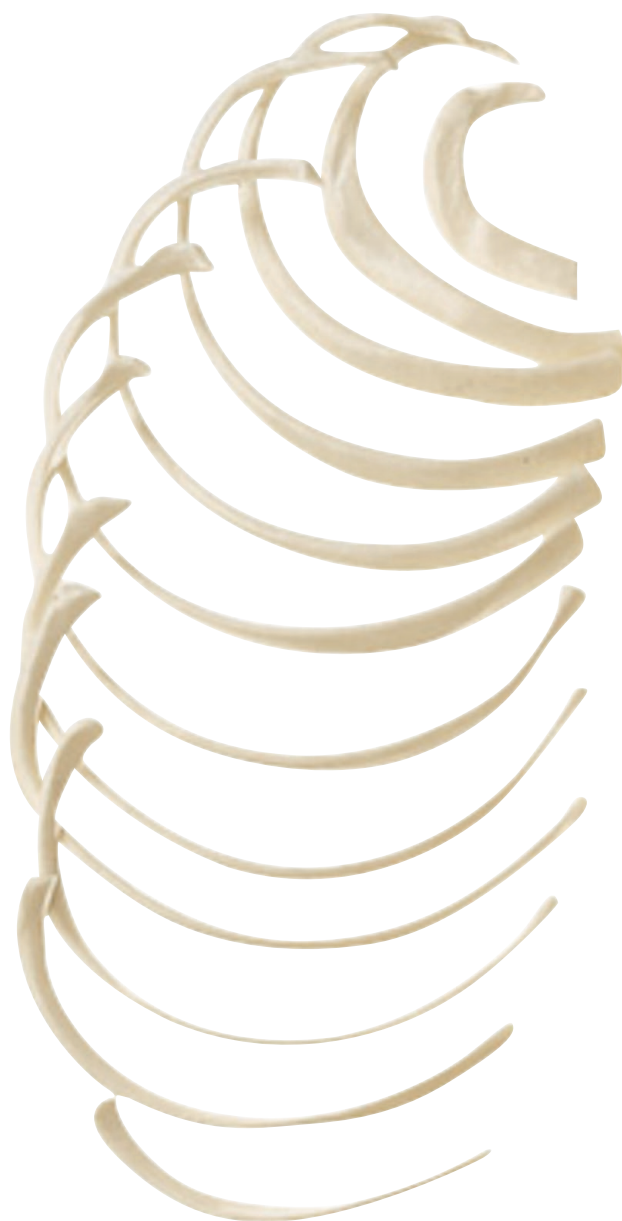

ANATOMÍA

Preparaciones óseas artificiales

Nuestro Modelo es la Naturaleza

SOMSO Modelle

QS 17/22 • COSTILLA (COSTA)

modelado del natural, de SOMSO-PLAST®. A elegir entre la 1.º – 12.º costilla. Peso 0,01 – 0,03 kg