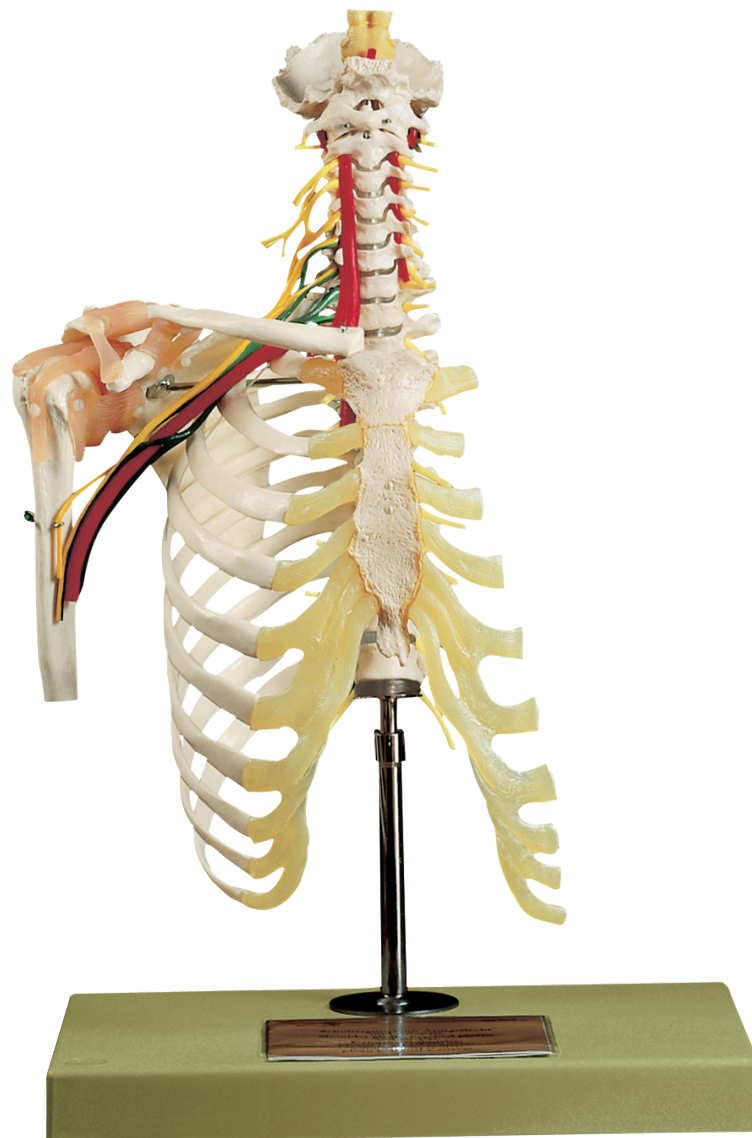

ANATOMÍA

Preparaciones óseas artificiales

Nuestro Modelo es la Naturaleza

SOMSO Modelle

QS 65/5 • COLUMNA VERTEBRAL CERVICAL CON CINTURA ESCAPULAR
modelado del natural, de SOMSO-PLAST®. Representación del plexo cervical y del plexo braquial.
Sobre soporte con peana verde. Altura 59 cm, anchura 39 cm, profundidad 30 cm, peso 3,4 kg