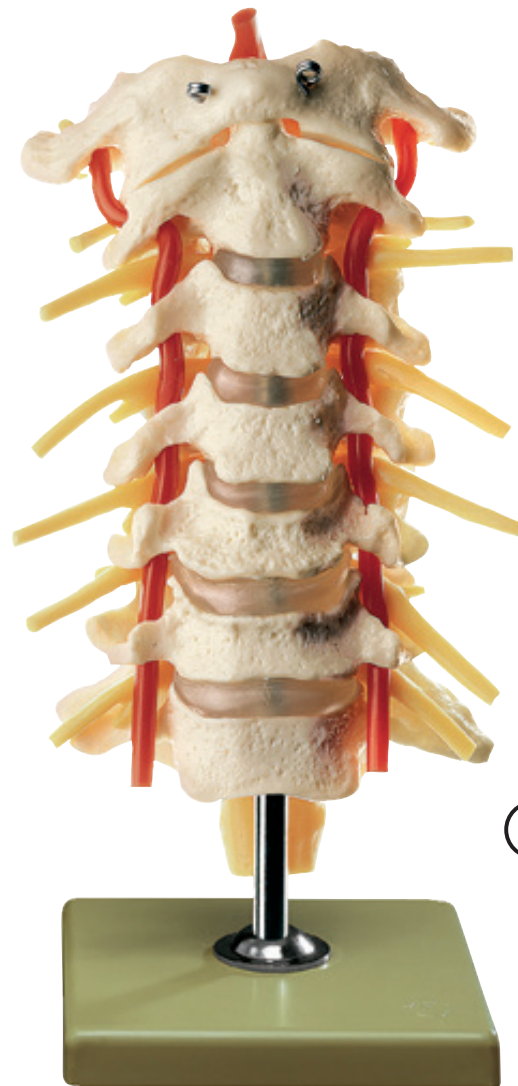

ANATOMÍA

Preparaciones óseas artificiales

Nuestro Modelo es la Naturaleza

SOMSO Modelle

QS 62 • COLUMNA VERTEBRAL CERVICAL

modelado del natural, de SOMSO-PLAST®. Montada de forma móvil, con médula espinal y ramificaciones nerviosas. Sobre soporte con peana verde. Altura 18 cm, anchura 12 cm, profundidad 12 cm, peso 0,29 kg