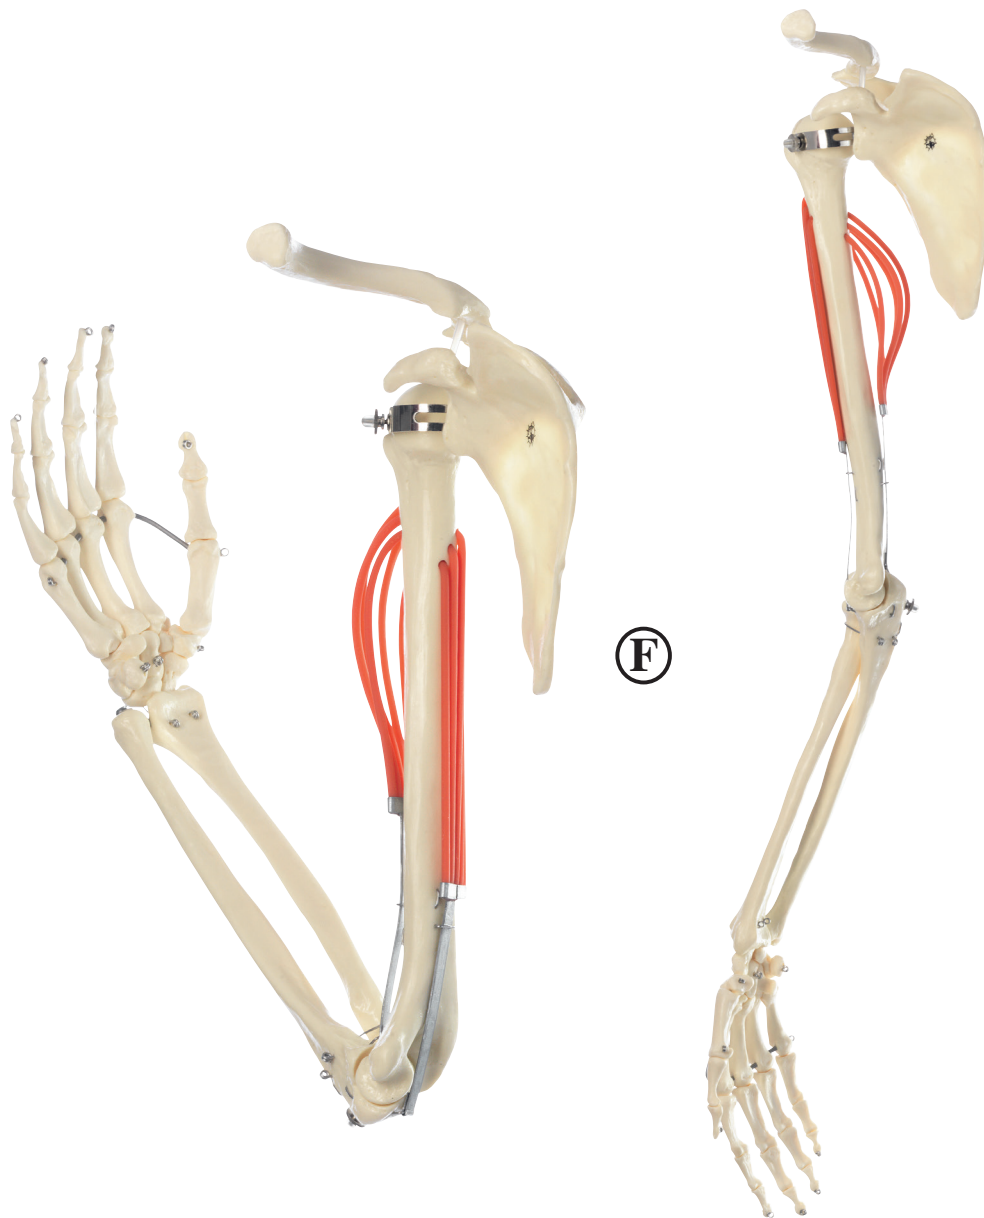

# ANATOMÍA

## Preparaciones óseas artificiales

Nuestro Modelo es la Naturaleza

SOMSO Modelle

### QS 55 • FUNCIÓN MUSCULAR EN EL ANTEBRAZO

modelada del natural, de SOMSO-PLAST®.

Representación de los músculos del brazo de material elástico. Doblando y estirando el brazo se puede demostrar la flexión y extensión de los músculos. Peso 0,74 kg.