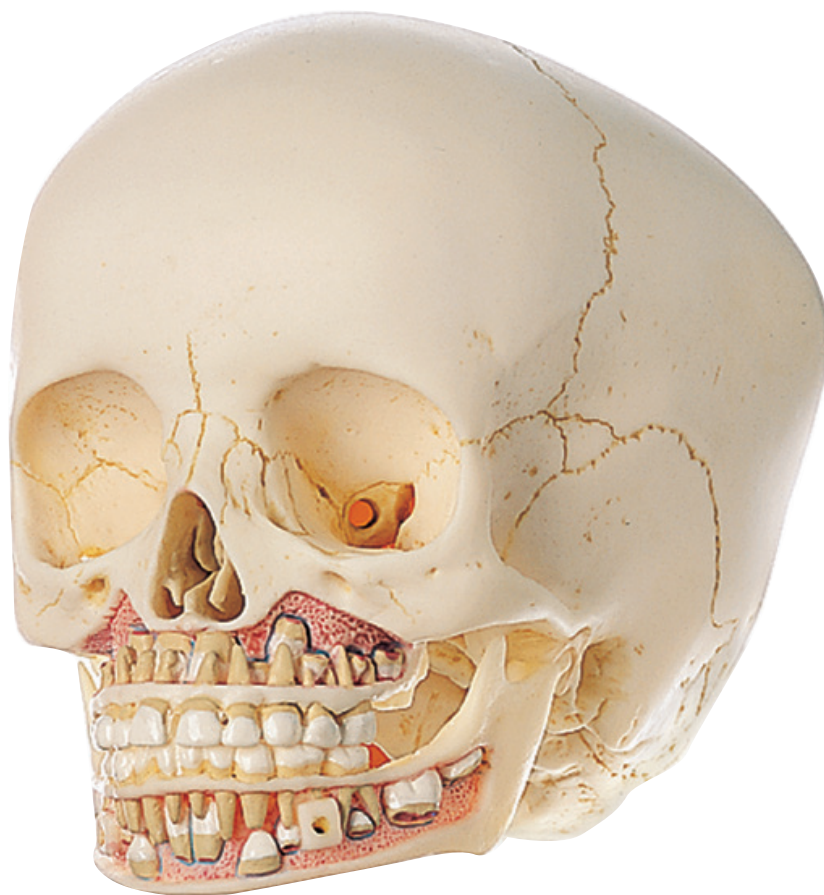

ANATOMÍA

Preparaciones óseas artificiales

Nuestro Modelo es la Naturaleza

SOMSO Modelle

QS 3/2 • CRÁNEO ARTIFICIAL INFANTIL (APROX. 6 AÑOS)

modelado del natural, de SOMSO-PLAST®. Desmontable en 2 piezas.

Perímetro 44 cm. Peso 0,42 kg.