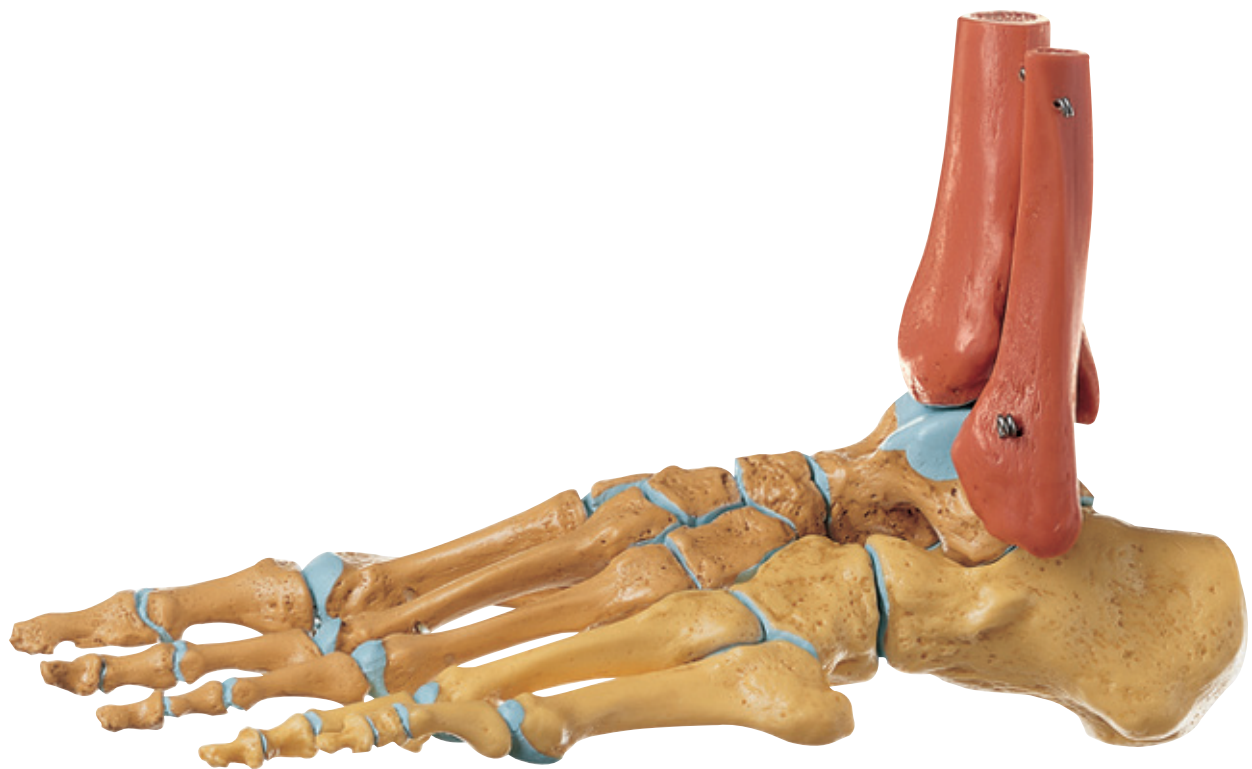

ANATOMÍA

Preparaciones óseas artificiales

Nuestro Modelo es la Naturaleza

SOMSO Modelle

QS 22/2 • ESQUELETO DEL PIE, DERECHO (RÍGIDO)

Modelado del natural, de SOMSO-PLAST®, con inicio de la pierna, con representación cromática de los huesos metatarsofalángicos mediales y laterales y de las superficies de articulación.

Desmontable en 2 piezas. Peso 0,42 kg.