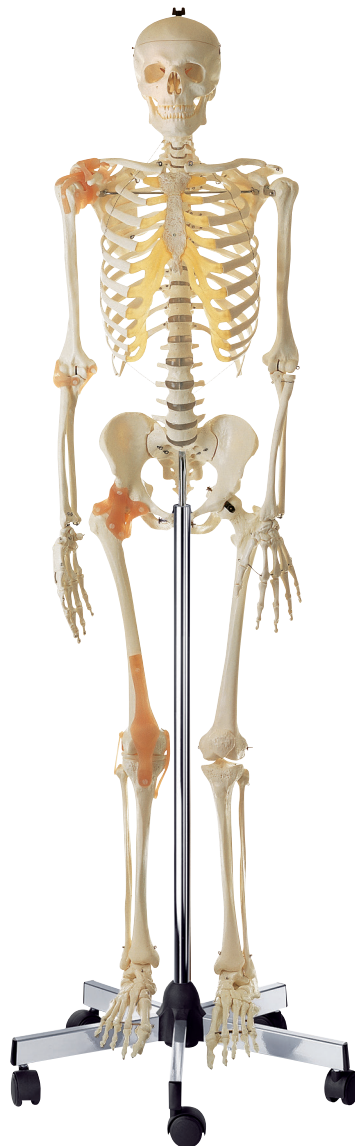

ANATOMÍA

Preparaciones óseas artificiales

Nuestro Modelo es la Naturaleza

SOMSO Modelle

QS 10/6 • ESQUELETO HUMANO ARTIFICIAL

masculino, modelado del natural, de SOMSO-PLAST®. Reproducción realista de la estructura ósea en todos los detalles anatómicos. Cráneo con bóveda craneana extraíble y mandíbula. Articulaciones montadas de forma móvil, extremidades superiores e inferiores extraíbles. Los pies derecho e izquierdo se pueden soltar de la pierna, en la mitad derecha del cuerpo con representación de los ligamentos articulares de la rodilla, la cadera, el codo y el hombro.. Montado erguido sobre soporte con ruedas. Con funda contra el polvo. Altura 180 cm, (esqueleto 170 cm), anchura 55 cm, profundidad 55 cm, peso 11,5 kg