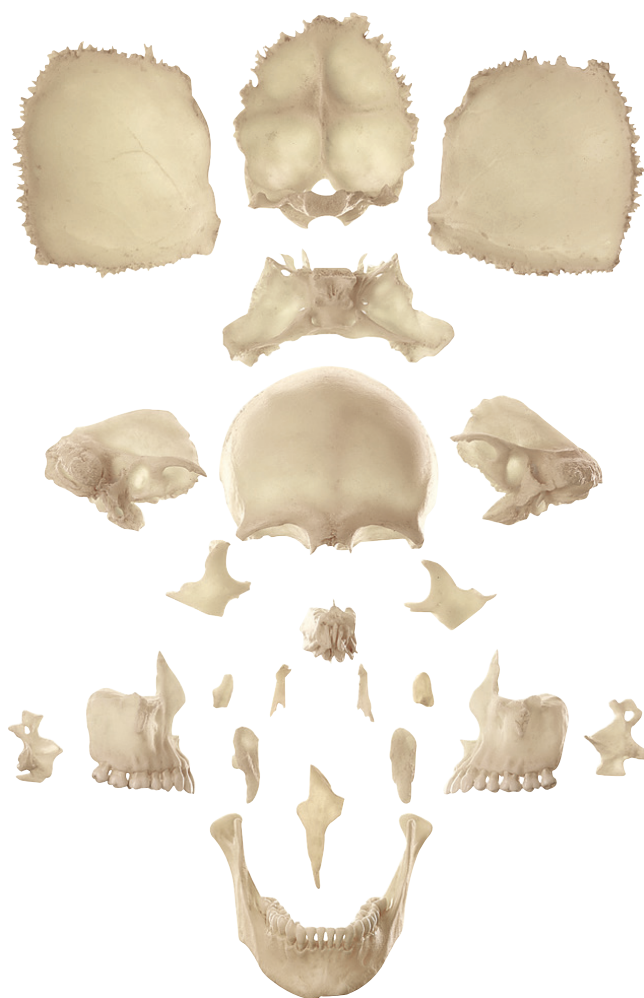

ANATOMÍA

Preparaciones óseas artificiales

Nuestro Modelo es la Naturaleza

SOMSO Modelle

QS 9/1 • CRÁNEO ARTIFICIAL DESPIEZADO DE UN HUMANO ADULTO modelado del natural, de SOMSO-PLAST®. Sin montar, en una caja de conservación. En total 22 piezas. Altura 12,5 cm, anchura 43 cm, profundidad 32 cm, peso 3,1 kg