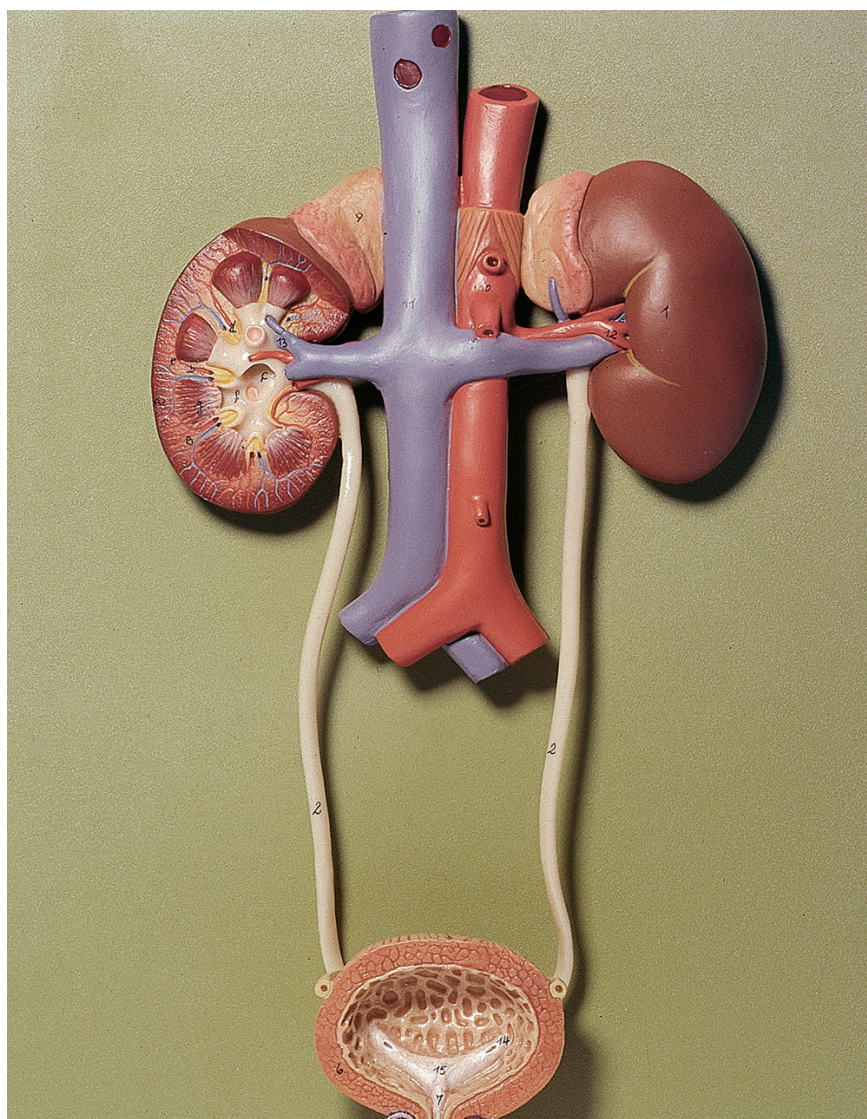

ANATOMÍA

Órganos urinarios

Nuestro Modelo es la Naturaleza

SOMSO Modelle

LS 3/1 • APARATO URINARIO

A tamaño natural, de SOMSO-PLAST®. No desmontable. Sobre placa base verde.

Altura 39 cm, anchura 28 cm, profundidad 5,5 cm, peso 1,15 kg