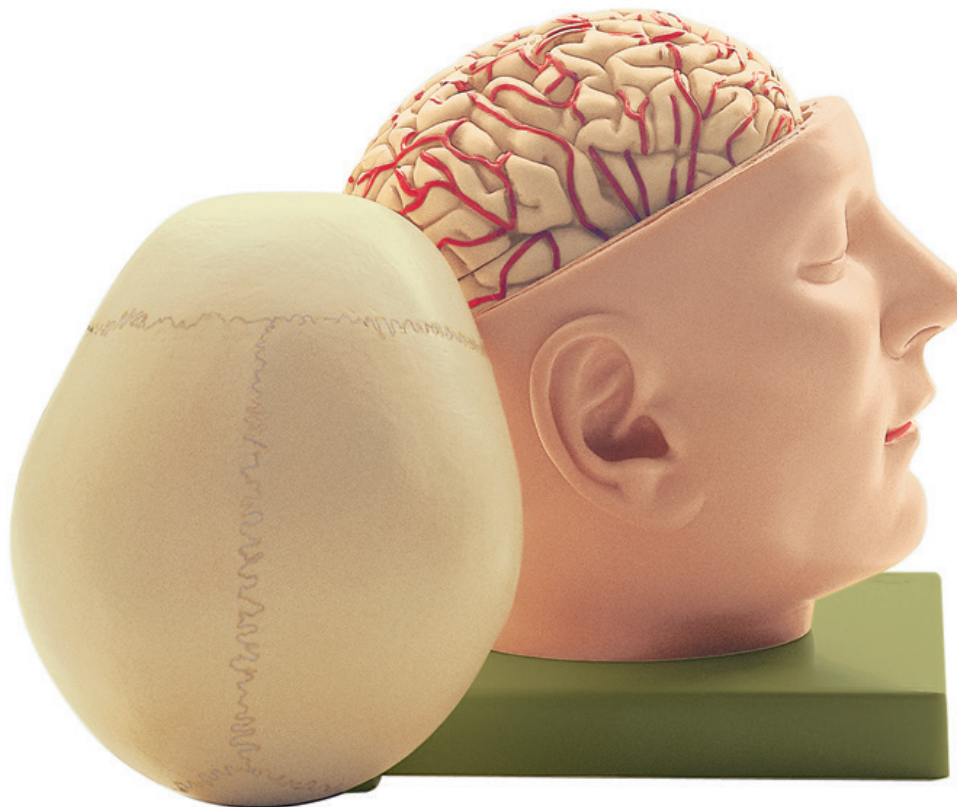

ANATOMÍA

Cabeza y sistema nervioso

Nuestro Modelo es la Naturaleza

SOMSO Modelle

BS 5/2 • BASE DE LA CABEZA

A tamaño natural, de SOMSO-PLAST®. Cerebro con arterias extraíble. Representación de la duramadre, de los 12 pares de nervios craneales y de la arteria basilar. Pero además con bóveda craneana.

Desmontable en 10 piezas en total, sobre peana verde.

Altura 23 cm, anchura 18 cm, profundidad 22 cm, peso 2,35 kg