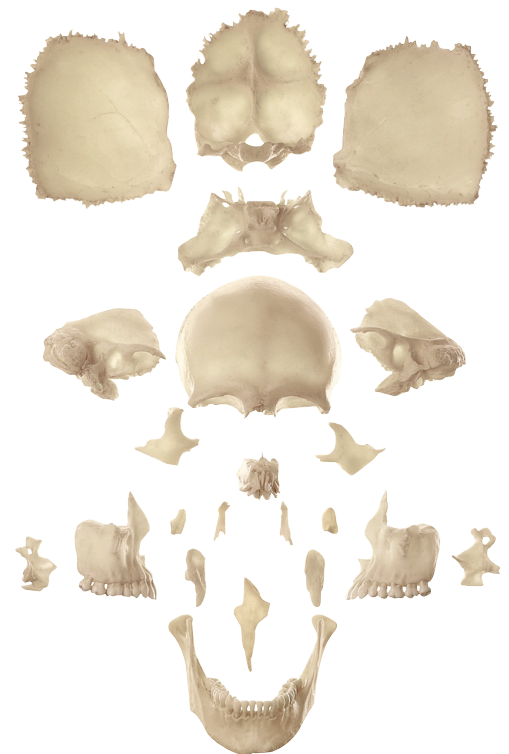

# ANATOMÍA

## Preparaciones óseas artificiales

Nuestro Modelo es la Naturaleza

SOMSO Modelle

**QS 9/2 • CRÁNEO ARTIFICIAL DESPIEZADO DE UN HUMANO ADULTO**  
modelado del natural, de SOMSO-PLAST®. Sin montar, cada hueso individual sobre peana verde con texto impreso en caja transparente, 22 piezas en total. Peso 2,2 kg.