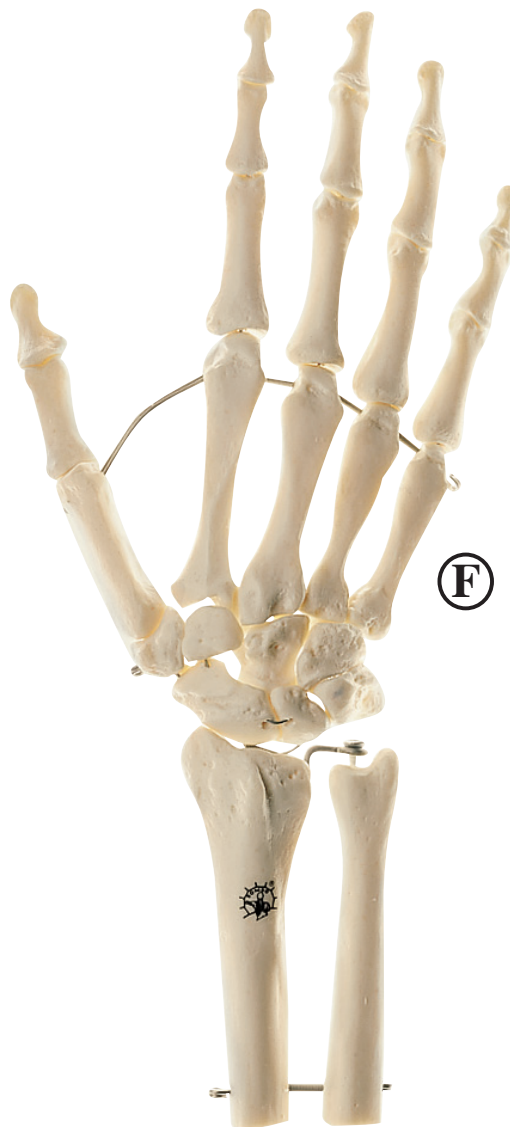

ANATOMÍA

Preparaciones óseas artificiales

Nuestro Modelo es la Naturaleza

SOMSO Modelle

QS 31/1 • ESQUELETO DE LA MANO CON INICIO DEL ANTEBRAZO (MONTAJE CON ALAMBRE)

modelado del natural, de SOMSO-PLAST®. Montada de forma fija. Con numeración. Peso 0,17 kg.