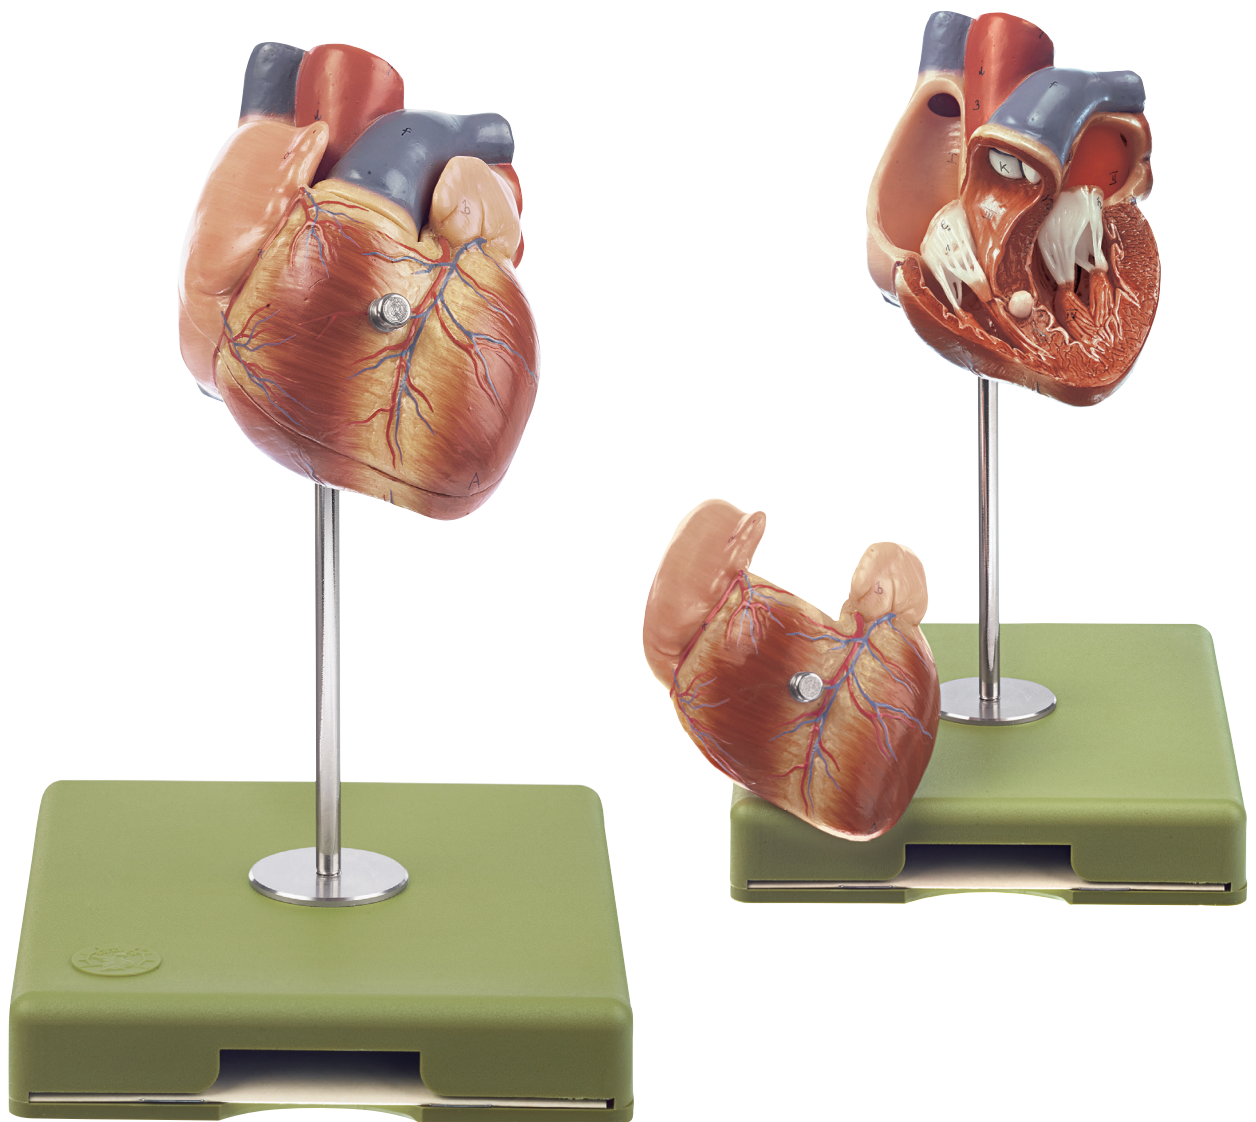

ANATOMÍA

Órganos del aparato circulatorio

Nuestro Modelo es la Naturaleza

SOMSO Modelle

HS 3 • CORAZÓN

3/4 de tamaño natural, de SOMSO-PLAST®. Desmontable en 2 piezas. Sobre soporte con peana verde, altura 23 cm, anchura 14 cm, profundidad 16 cm, peso 0,6 kg