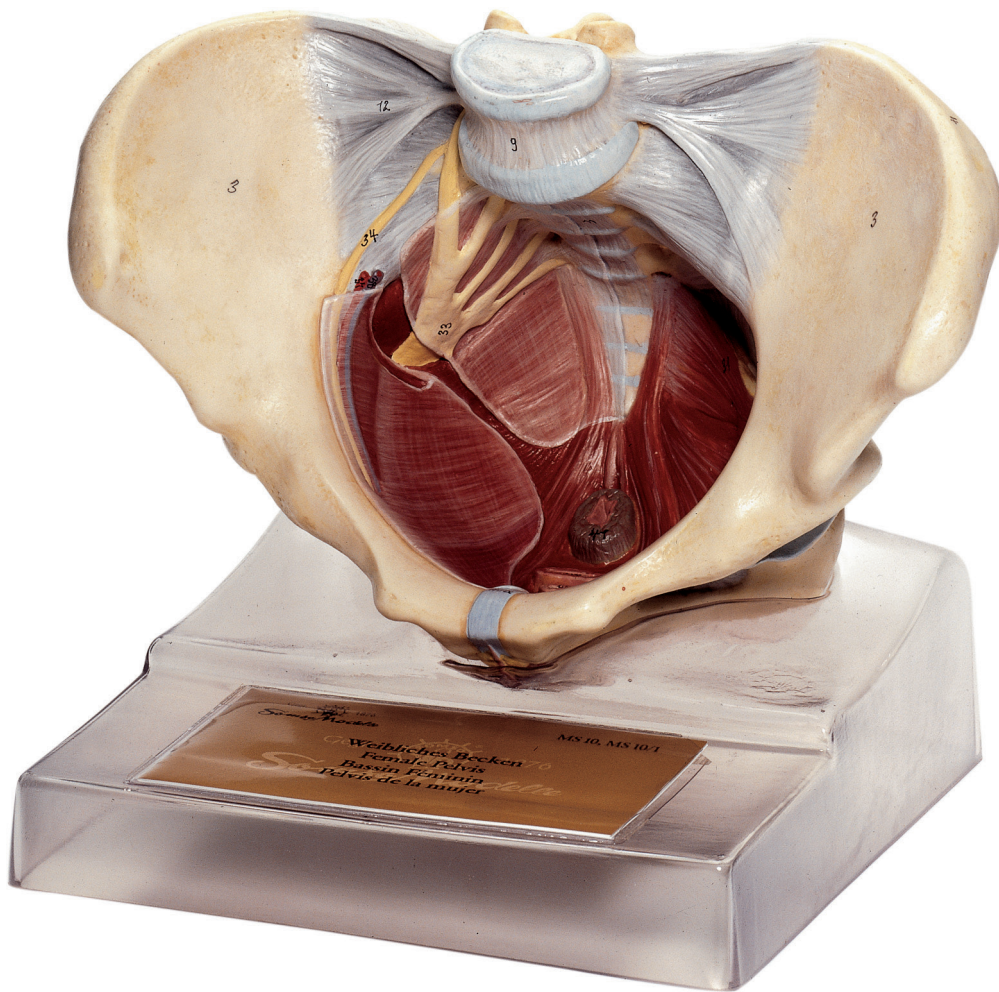

ANATOMÍA

Órganos genitales

Nuestro Modelo es la Naturaleza

SOMSO Modelle

MS 10 • SUELO PÉLVICO FEMENINO

A tamaño natural, de SOMSO-PLAST®. No desmontable. Extraíble, sobre peana transparente.
Altura 25 cm, anchura 32 cm, profundidad 26 cm, peso 1,75 kg