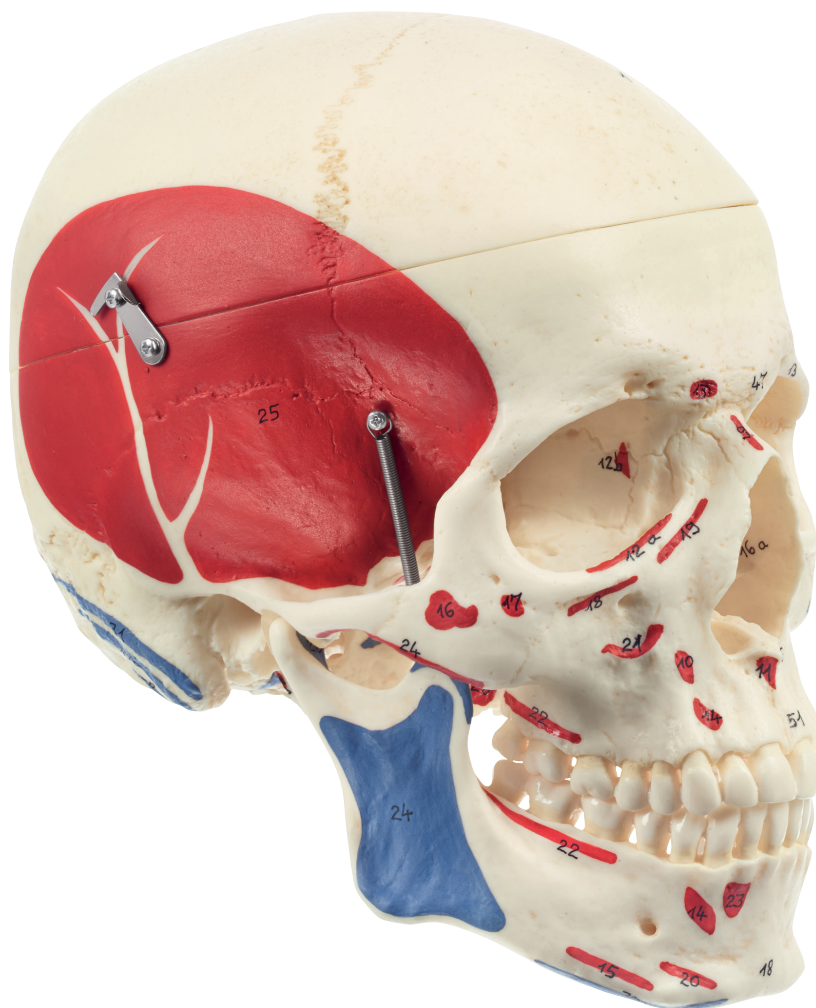

# ANATOMÍA

## Preparaciones óseas artificiales

Nuestro Modelo es la Naturaleza

SOMSO Modelle

### QS 7/5 • CRÁNEO HUMANO ARTIFICIAL

modelado del natural, de SOMSO-PLAST®. Bóveda craneana extraíble, mandíbula móvil. Reproducción fiel del cráneo óseo. Con numeración. Con representación de las superficies de origen e inserción de los principales músculos de la cabeza. Desmontable en 3 piezas.