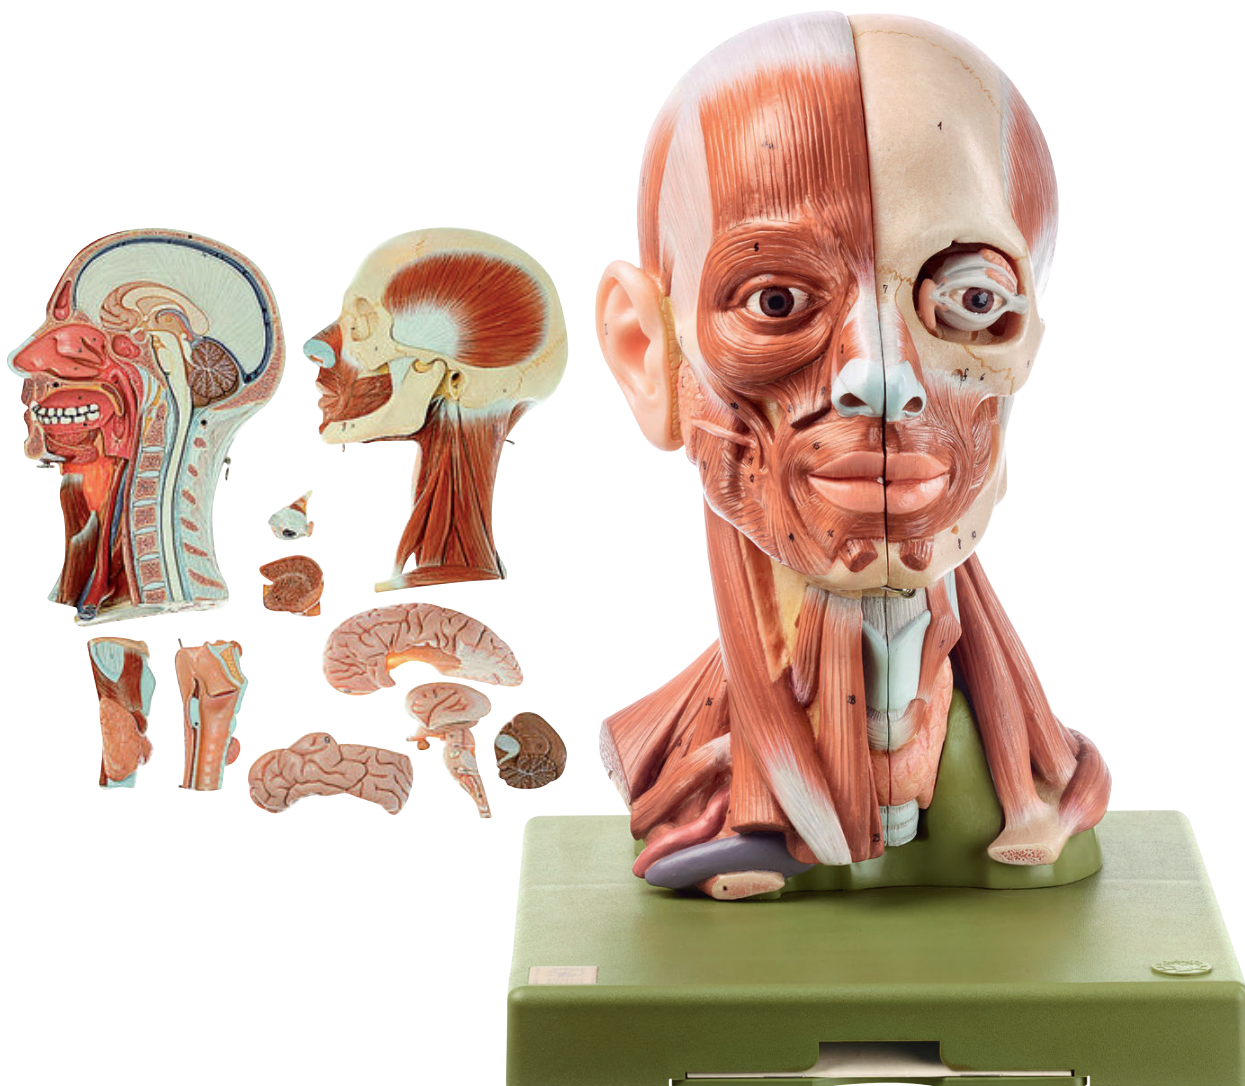

ANATOMÍA

Cabeza y sistema nervioso

Nuestro Modelo es la Naturaleza

SOMSO Modelle

BS 18/1 • CABEZA MUSCULAR

En tamaño natural, de SOMSO-PLAST®. El modelo presenta corte mediano y es desmontable en 10 piezas: mitades de la cabeza derecha e izquierda; hemisferio cerebral izquierdo (4 piezas); ojo con músculos y nervio óptico; mitad derecha de la lengua; laringe (2 piezas). Sobre peana verde, extraíble.

Altura 35 cm, anchura 25 cm, profundidad 28 cm, peso 3,5 kg