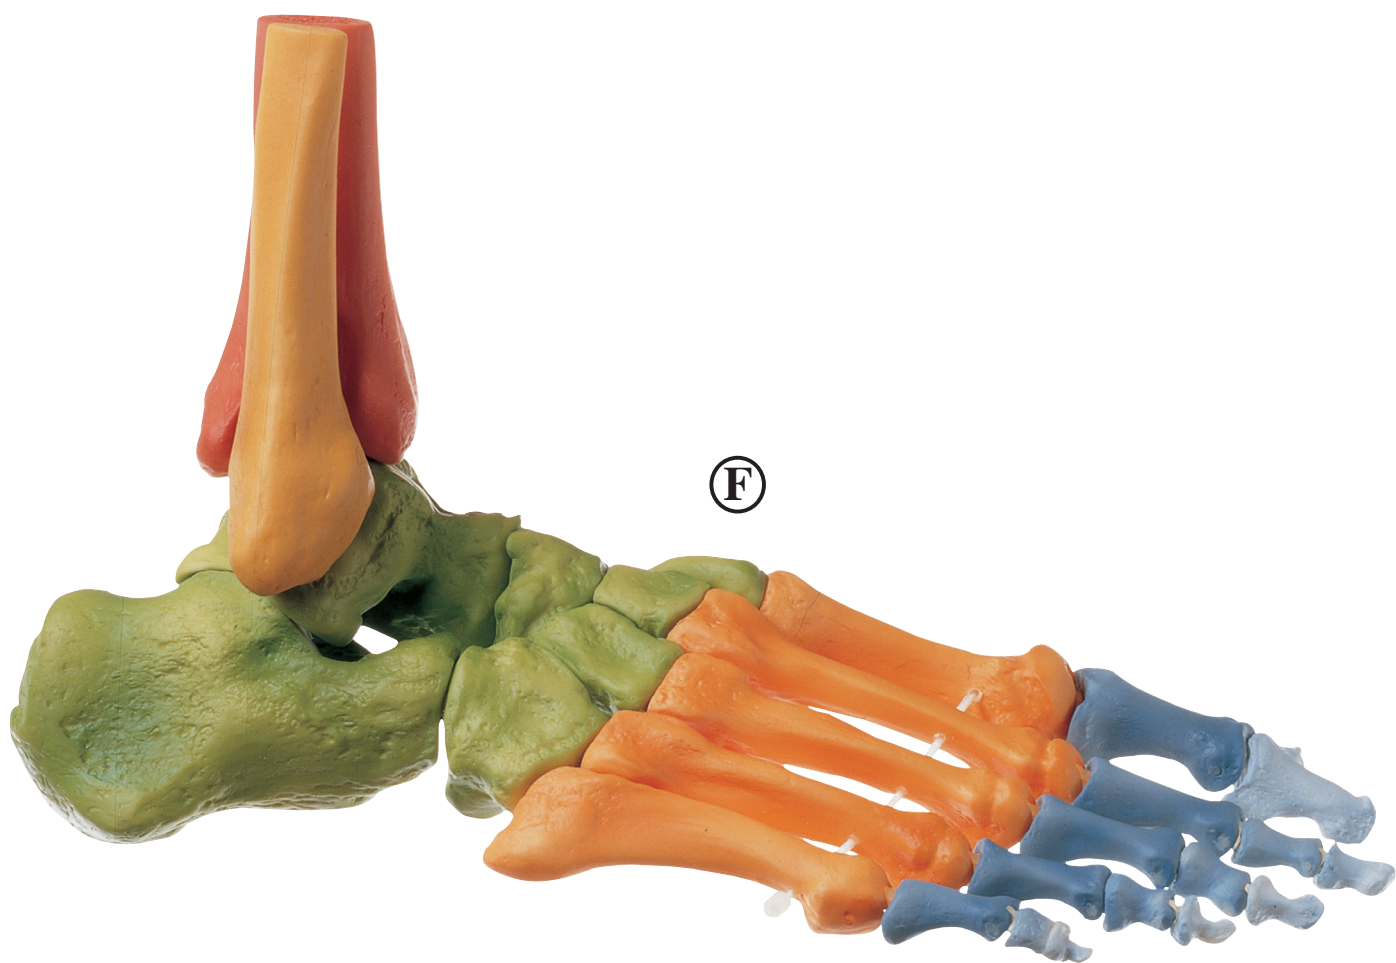

ANATOMÍA

Preparaciones óseas artificiales

Nuestro Modelo es la Naturaleza

SOMSO Modelle

QS 22/4 • ESQUELETO DEL PIE, DERECHO (ARTICULACIONES MÓVILES + COLOR)
modelado del natural, de SOMSO-PLAST®. Con inicio de la pierna. Modelo de demostración para las funciones de movimiento del pie. Los diversos elementos óseos están diferenciados mediante colores, para facilitar el aprendizaje de los elementos del pie. No desmontable. Peso 0,45 kg.