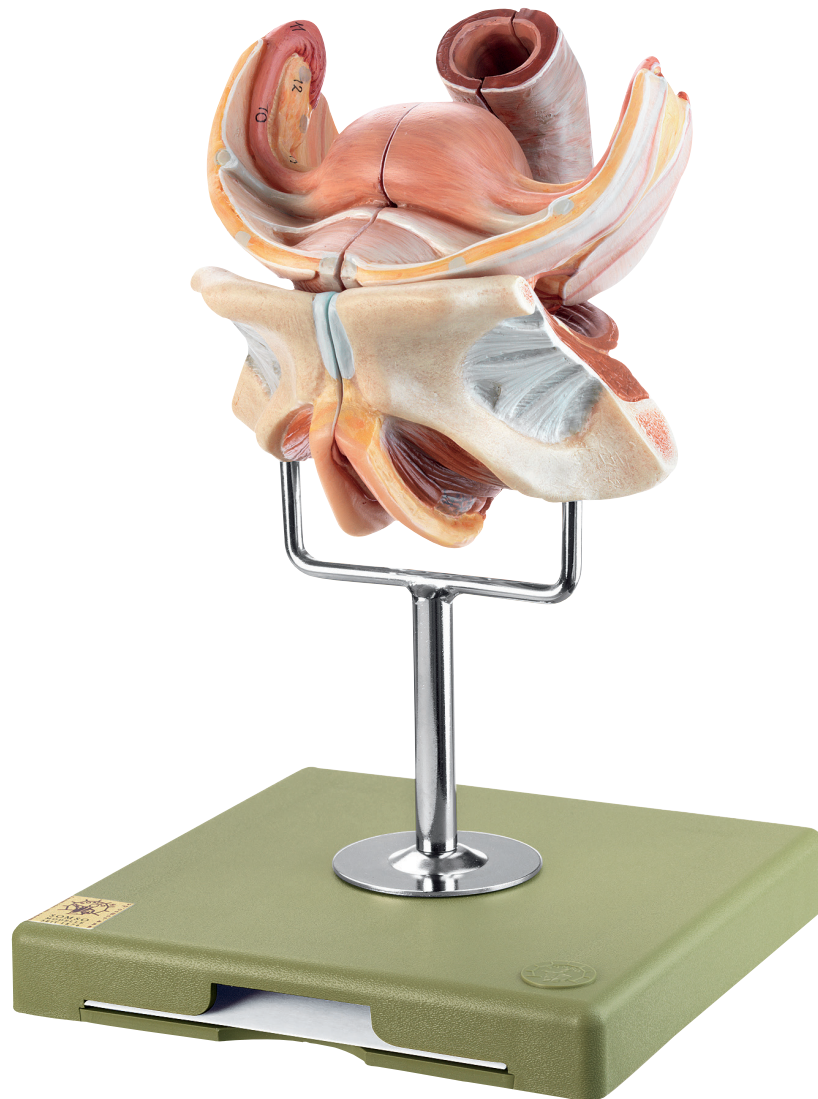

ANATOMÍA

Órganos genitales

Nuestro Modelo es la Naturaleza

SOMSO Modelle

MS 5 • ÓRGANOS GENITALES FEMENINOS

A tamaño natural, de SOMSO-PLAST®. El modelo muestra los órganos genitales femeninos internos y externos. Los órganos internos separados por corte mediano se pueden retirar del suelo pélvico, desmontable en 4 piezas. Sobre soporte con peana verde.

Altura 26,5 cm, anchura 18 cm, profundidad 18 cm, peso 1,1 kg