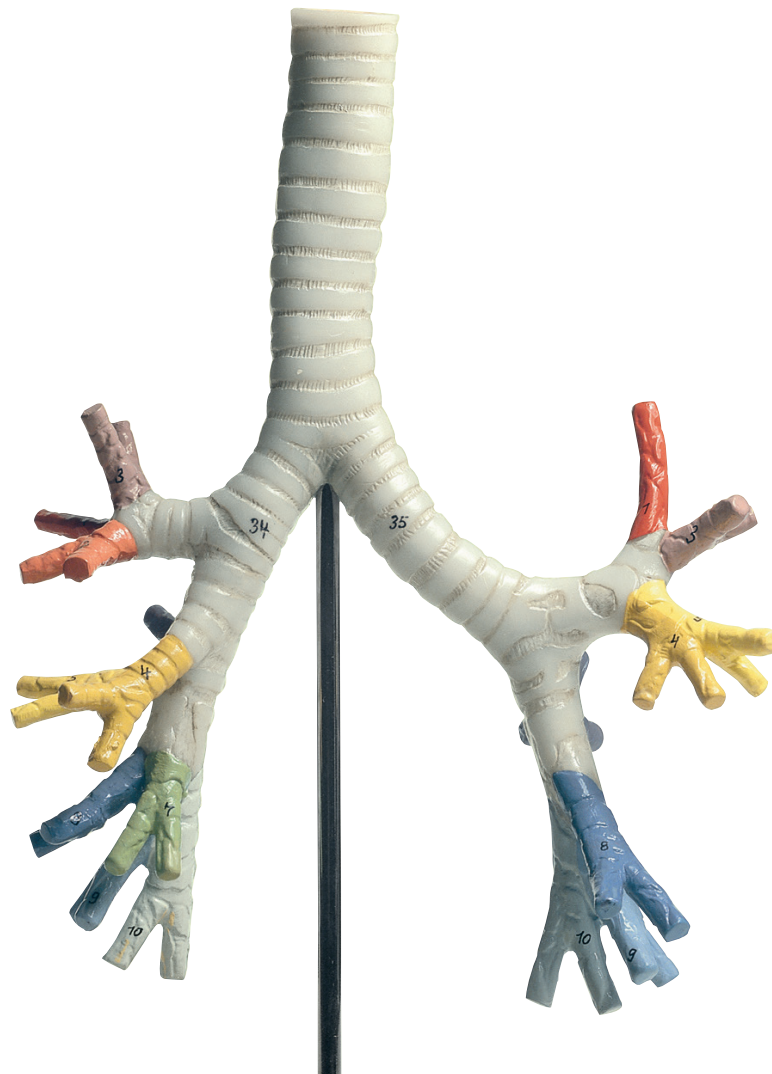

# ANATOMÍA

## Nariz, lengua y laringe

Nuestro Modelo es la Naturaleza

SOMSO Modelle

### GS 4/3 • ÁRBOL BRONQUIAL

A tamaño natural, de SOMSO-PLAST®. Los bronquios segmentarios están diferenciados cromáticamente de los segmentos broncopulmonares. No desmontable, sobre soporte con peana verde.

Altura 29 cm, anchura 18 cm, profundidad 14 cm, peso 0,6 kg