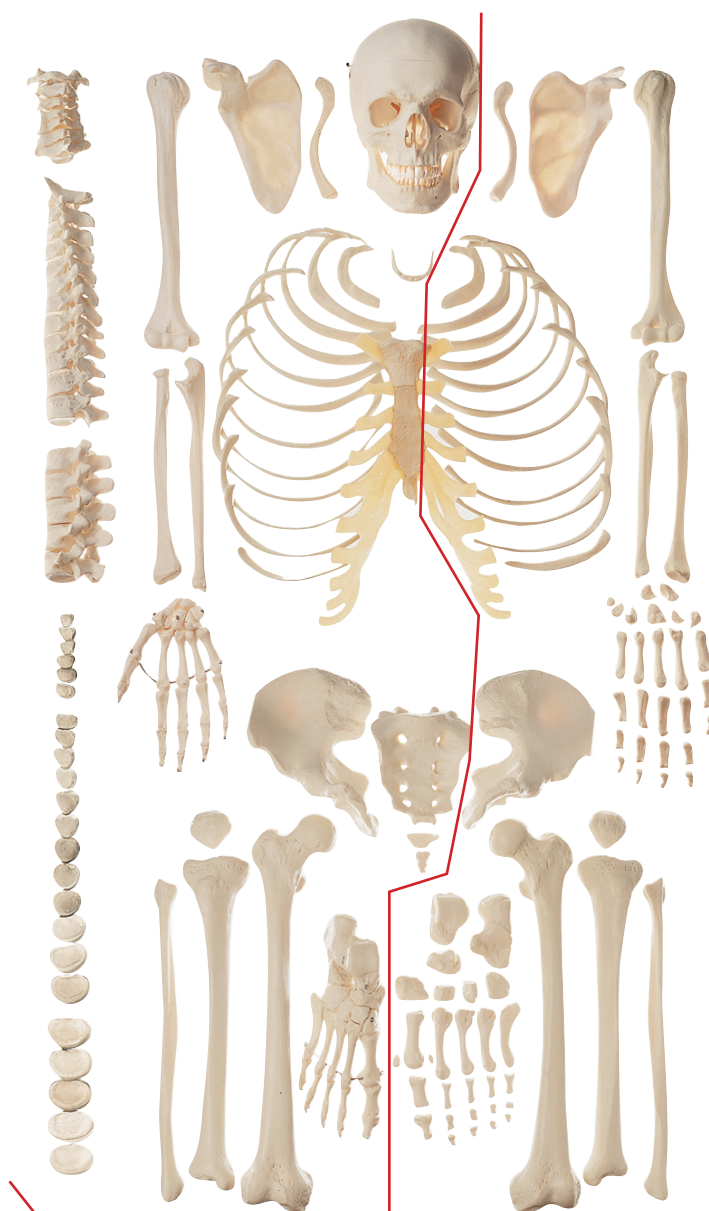

# ANATOMÍA

## Preparaciones óseas artificiales

Nuestro Modelo es la Naturaleza

SOMSO Modelle

QS 41/1

### QS 41/1 • MEDIO ESQUELETO HUMANO SIN MONTAR

masculino, modelado del natural, de SOMSO-PLAST®. Con excepción del cráneo (con bóveda craneana y mandíbula desmontables), de la mano y del pie, todos los huesos están sin montar. En bolsas de plástico dentro de una caja de cartón. Altura 26 cm, anchura 50 cm, profundidad 31 cm, peso 5,5 kg