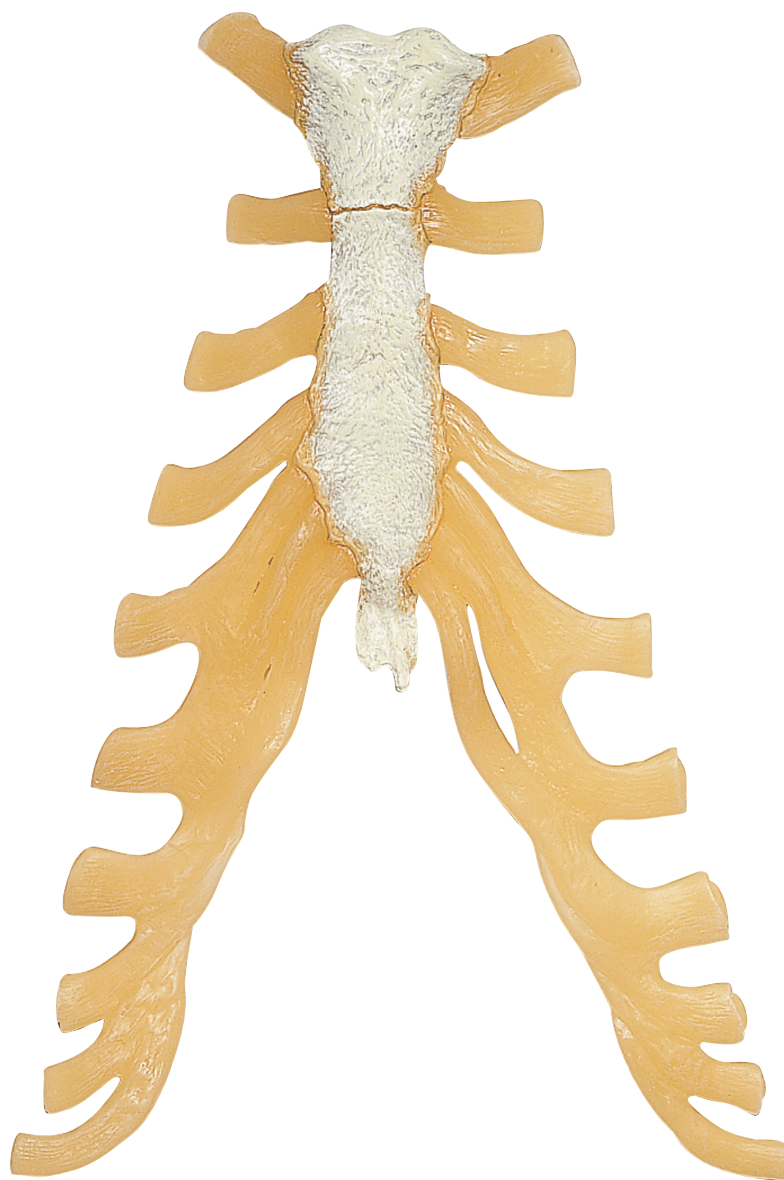

ANATOMÍA

Preparaciones óseas artificiales

Nuestro Modelo es la Naturaleza

SOMSO Modelle

QS 17/23 • ESTERNÓN

modelado del natural, de SOMSO-PLAST®. Peso 0,22 kg.