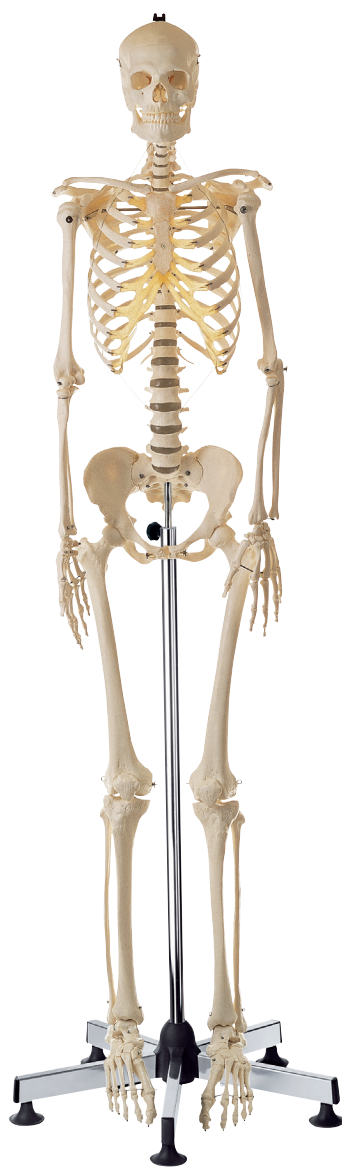

ANATOMÍA

Preparaciones óseas artificiales

Nuestro Modelo es la Naturaleza

SOMSO Modelle

QS 10/7 • ESQUELETO HUMANO ARTIFICIAL

femenino, modelado del natural, de SOMSO-PLAST®. Reproducción realista de la estructura ósea en todos los detalles anatómicos. Cráneo con bóveda craneana extraíble y mandíbula. Articulaciones montadas de forma móvil, extremidades superiores e inferiores extraíbles. Los pies derecho e izquierdo se pueden soltar de la pierna. Con pie del soporte con tacos.

Altura 180 cm (esqueleto 171 cm), anchura 55 cm, profundidad 55 cm, peso 10,4 kg