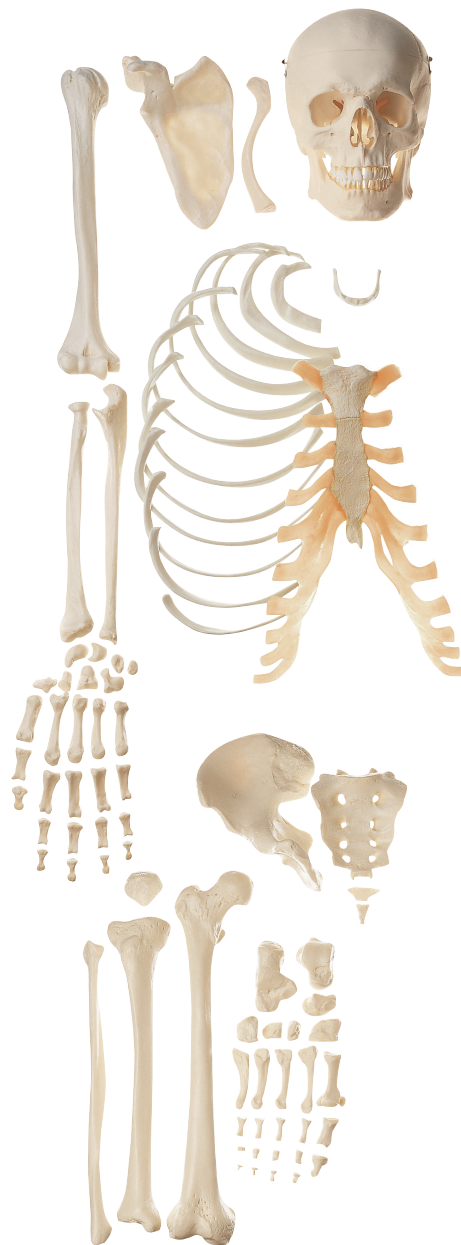

ANATOMÍA

Preparaciones óseas artificiales

Nuestro Modelo es la Naturaleza

SOMSO Modelle

QS 41/2 • MEDIO ESQUELETO HUMANO SIN MONTAR

modelado del natural, de SOMSO-PLAST®. Con excepción del cráneo (con bóveda craneana y mandíbula desmontables), todos los huesos están sin montar. En bolsas de plástico dentro de una caja de envío.

Altura 26 cm, anchura 50 cm, profundidad 31 cm, peso 5,15 kg