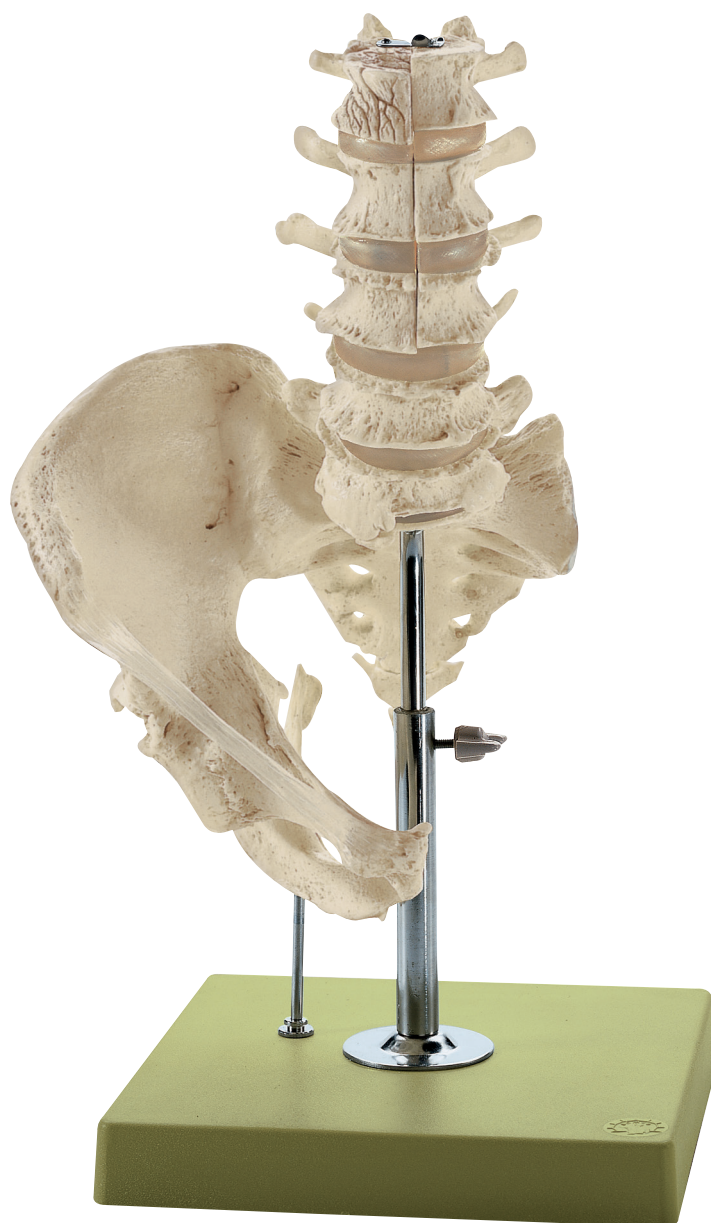

ANATOMÍA

Preparaciones óseas artificiales

Nuestro Modelo es la Naturaleza

SOMSO Modelle

QS 66/3 • MODELO DE COLUMNA VERTEBRAL LUMBAR SIN NERVIOS
modelado del natural, de SOMSO-PLAST®. Según el Prof. Dr. med. H. R. Henche. Representación de la alteración degenerativa en el hueso de la pelvis y en la columna vertebral lumbar, con contraposición de los principales cuadros clínicos. Desmontable en dos piezas. Sobre soporte con peana verde.
Altura 37 cm, anchura 23 cm, profundidad 18 cm, peso 1,35 kg