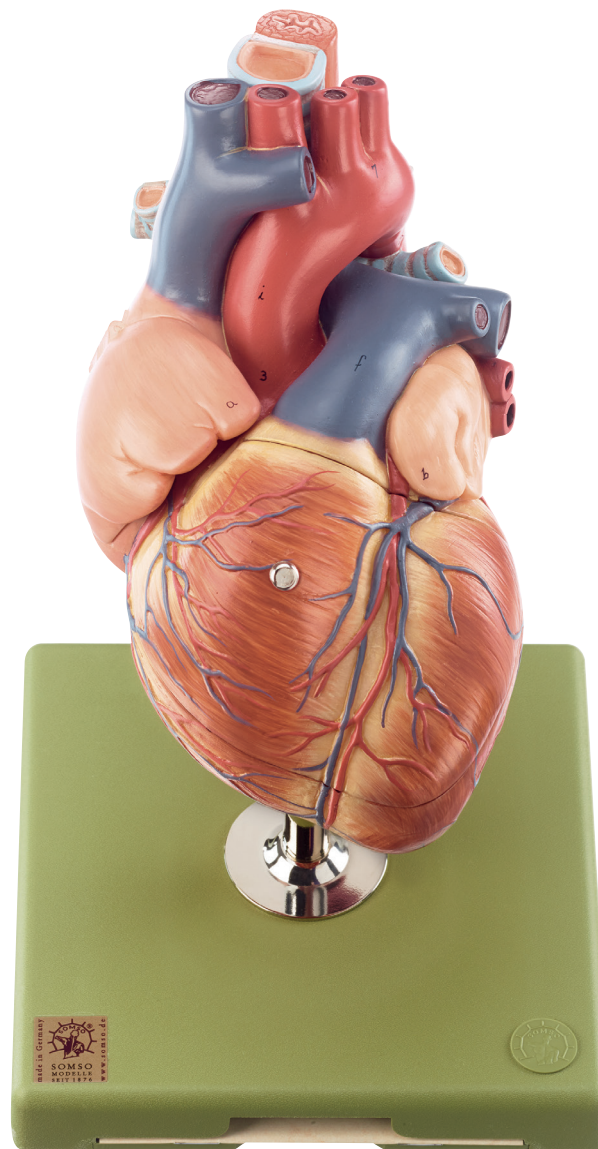

# ANATOMÍA

## Órganos del aparato circulatorio

Nuestro Modelo es la Naturaleza

SOMSO Modelle

### HS 6 • CORAZÓN

Aprox. 1,5 aumentos, de SOMSO-PLAST®. Ejecución como HS 5, pero con una parte de la tráquea (hasta la bifurcación) y del esófago. En total desmontable en 5 piezas. Sobre soporte con peana verde.

Altura 32 cm, anchura 18 cm, profundidad 19 cm, peso 1,4 kg