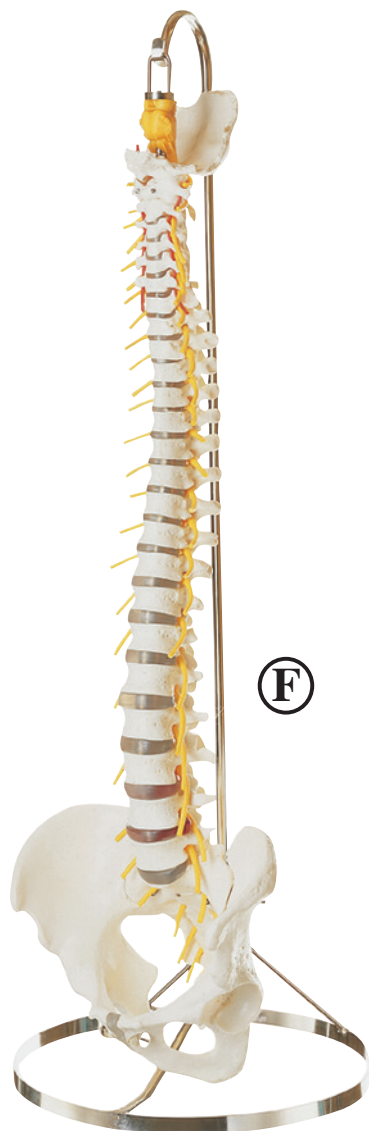

ANATOMÍA

Preparaciones óseas artificiales

Nuestro Modelo es la Naturaleza

SOMSO Modelle

QS 21/5 • COLUMNA VERTEBRAL CON PELVIS

modelado del natural, de SOMSO-PLAST®. Montada de forma móvil, con representación de la arteria vertebral, de la médula espinal, de los nervios espinales salientes y de los ganglios correspondientes. Consta de hueso occipital, vértebras cervicales, torácicas y lumbares, hueso sacro y coxis y alas ilíacas. La médula espinal está situada como tubo elástico en el conducto raquídeo. Ideal para la demostración de las curvaturas sana y patológica de la columna vertebral, con soporte para colgar. Peso 3,6 kg.