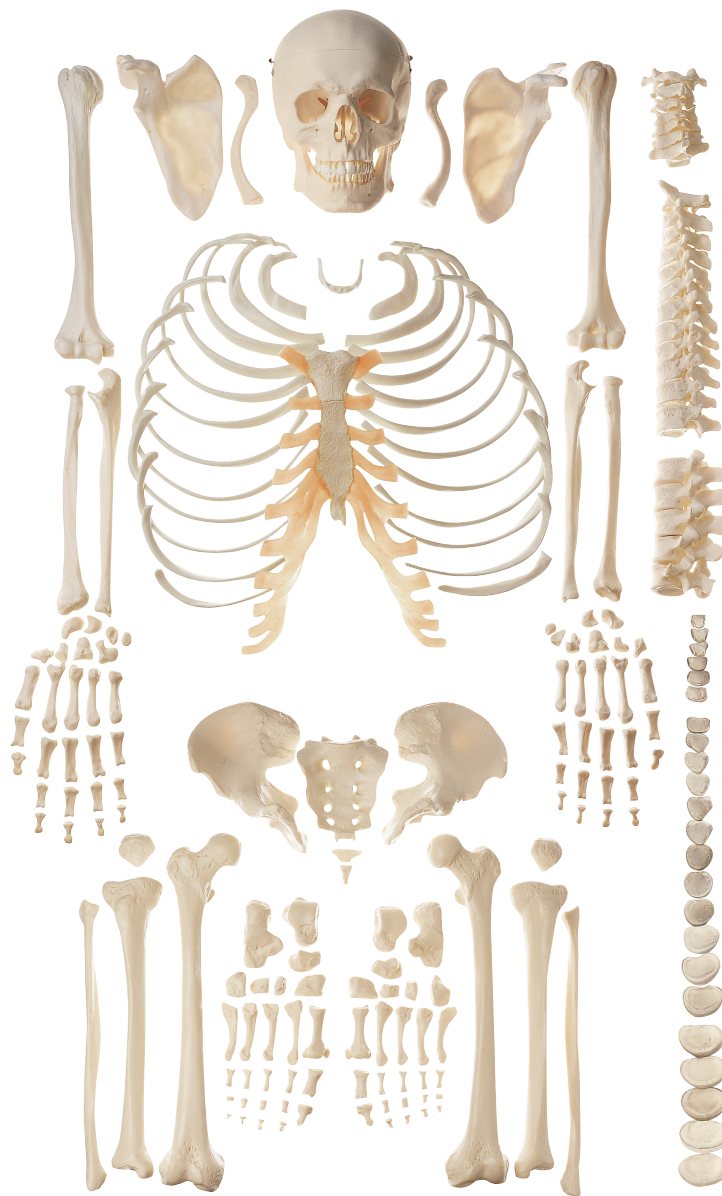

ANATOMÍA

Preparaciones óseas artificiales

Nuestro Modelo es la Naturaleza

SOMSO Modelle

QS 40/2 • ESQUELETO HUMANO SIN MONTAR

modelado del natural, de SOMSO-PLAST®.

Con excepción del cráneo (con bóveda craneana y mandíbula desmontables), todos los huesos están sin montar. En bolsas de plástico dentro de una caja de envío.

Altura 26 cm, anchura 50 cm, profundidad 31 cm, peso 8,75 kg