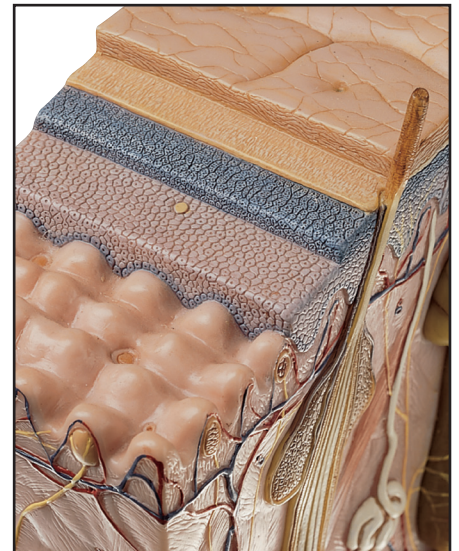

# ANATOMÍA

## Anatomía de la piel y del pelo

Nuestro Modelo es la Naturaleza

SOMSO Modelle

### KS 4 • MODELO DE BLOQUE DE LA PIEL

Aumentado aprox. 70 veces, de SOMSO-PLAST®. Representación del cuero cabelludo en distintos planos de sección. No desmontable. Sobre peana verde.

Altura 27 cm, anchura 34 cm, profundidad 15 cm, peso 1,8 kg