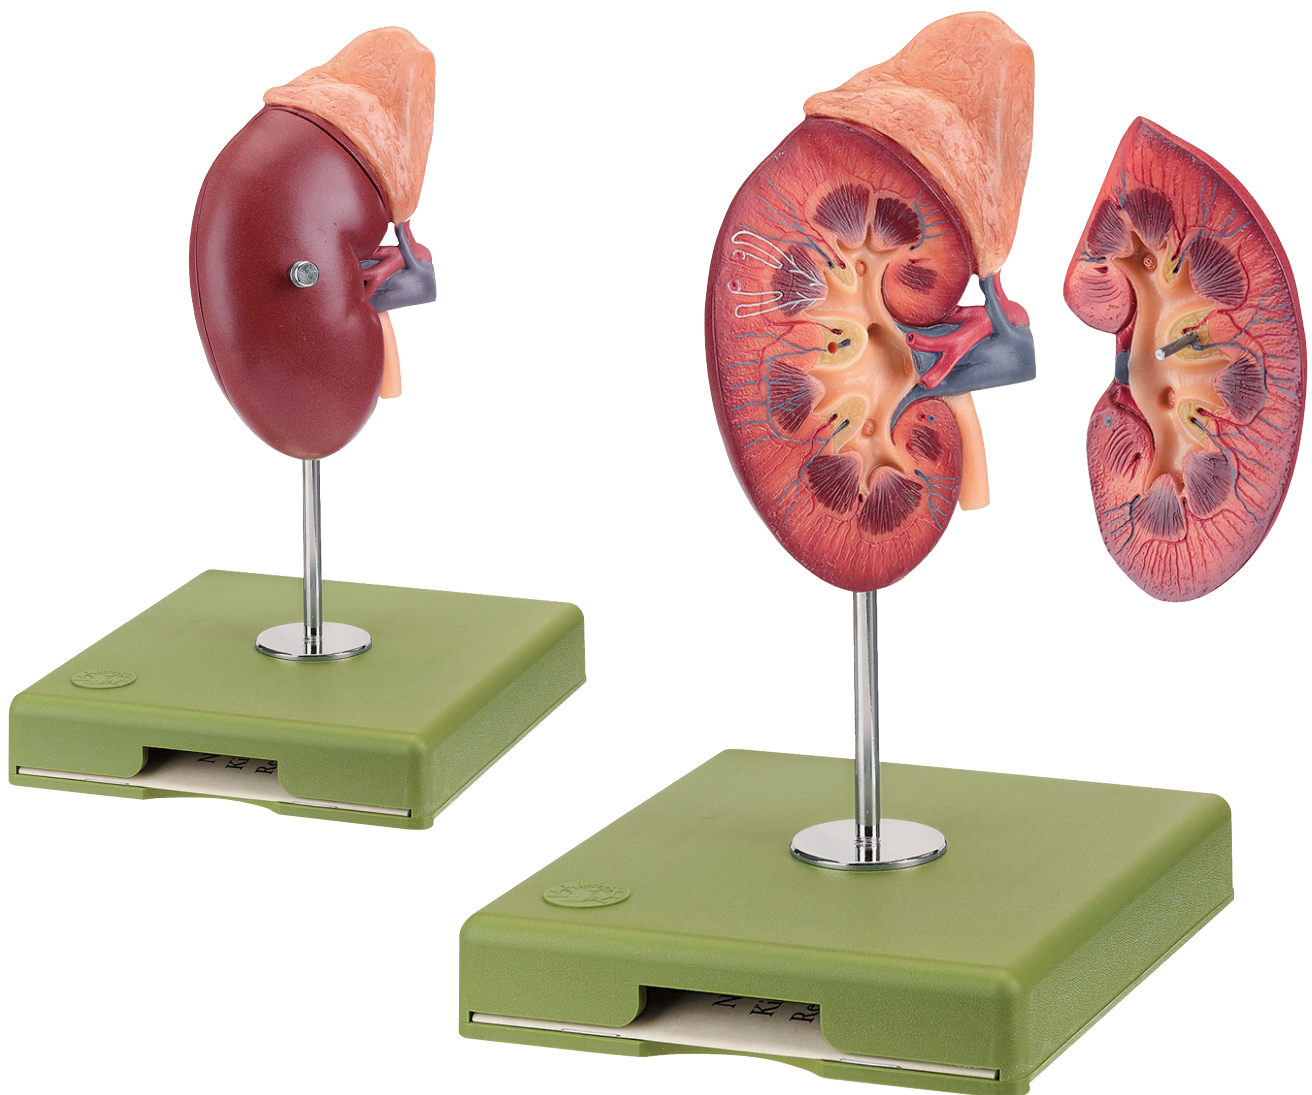

ANATOMÍA

Órganos urinarios

Nuestro Modelo es la Naturaleza

SOMSO Modelle

LS 1 • RIÑÓN Y GLÁNDULA SUPRARRENAL DERECHOS

A tamaño natural, de SOMSO-PLAST®. Riñón desmontable en 2 mitades mediante corte longitudinal. Sobre soporte con peana verde. Altura 23 cm, anchura 14 cm, profundidad 16 cm, peso 0,5 kg