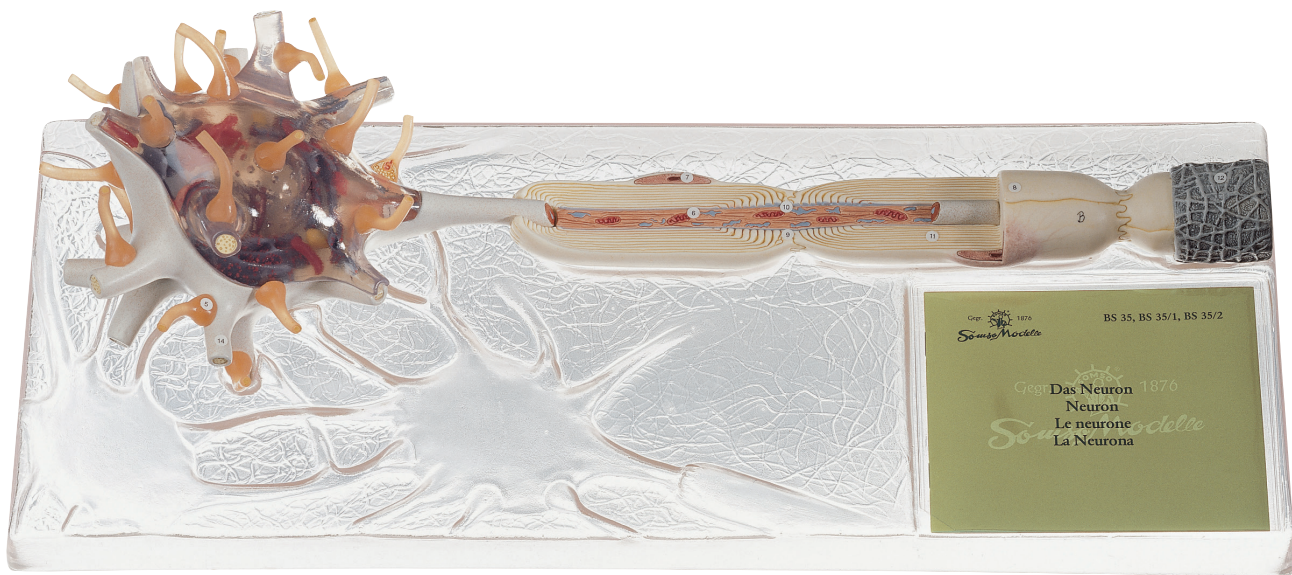

ANATOMÍA

Cabeza y sistema nervioso

Nuestro Modelo es la Naturaleza

SOMSO Modelle

DESDE 1876

BS 35 • NEURONA

Aprox. 2500 aumentos, de SOMSO-PLAST®. Consta de cuerpo de la neurona y fibra nerviosa mielínica. Según microscopía electrónica, En total desmontable en 3 piezas. Extraíble, sobre peana transparente. Altura 18 cm, anchura 60 cm, profundidad 17 cm, peso 2,1 kg