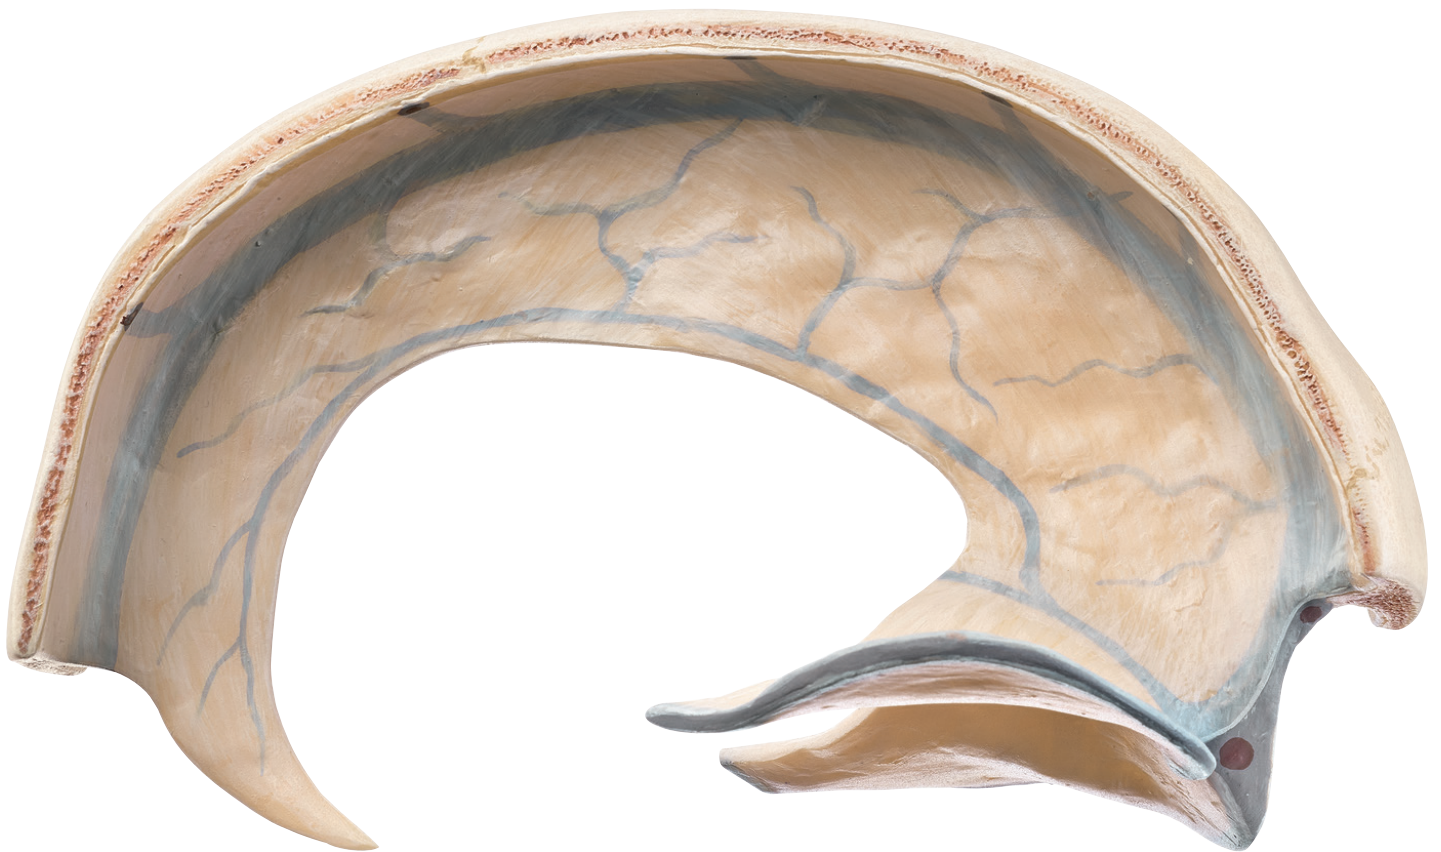

ANATOMÍA

Cabeza y sistema nervioso

Nuestro Modelo es la Naturaleza

SOMSO Modelle

BS 2/1 • REPRESENTACIÓN DE LA DURAMADRE

A tamaño natural, de SOMSO-PLAST®. Se muestran los senos de la duramadre, la hoz del cerebro y la tienda del cerebelo. No desmontable, peso 0,2 kg