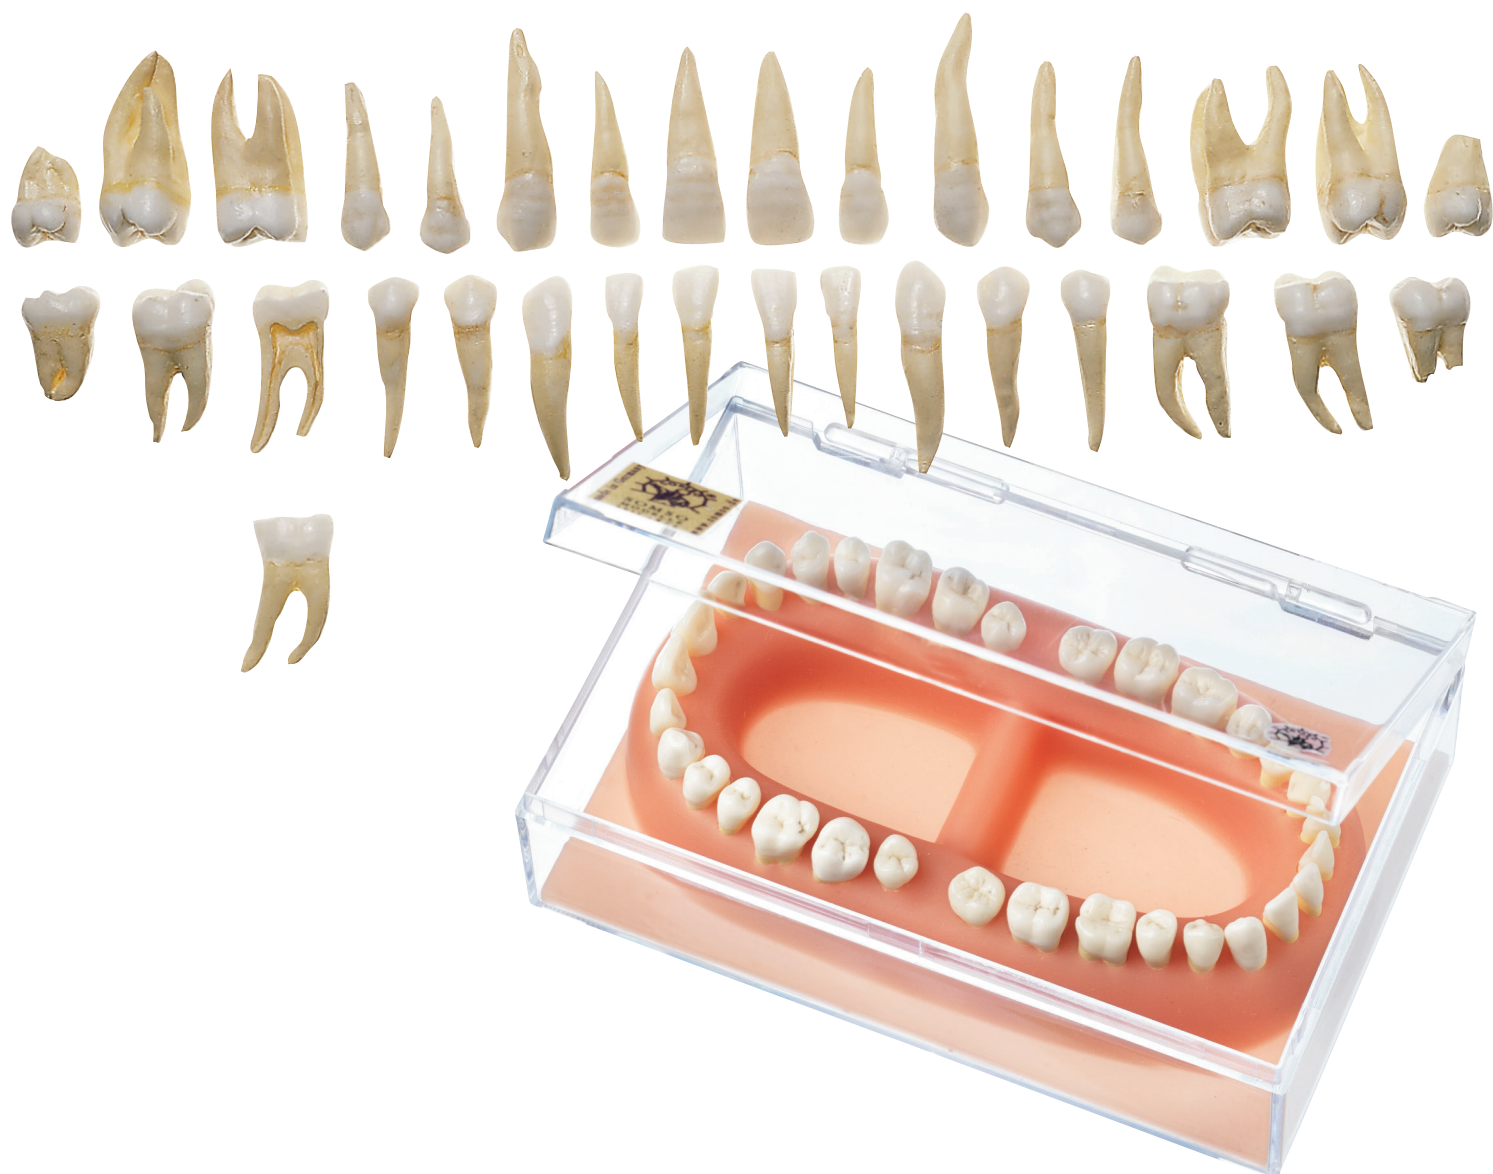

# ANATOMÍA

## Dientes y maxilares

Nuestro Modelo es la Naturaleza

SOMSO Modelle

### ES 1 • DENTADURA DE ADULTO

A tamaño natural, de SOMSO-PLAST®. Consta de 32 dientes de plástico, en caja transparente que se puede abrir. Altura 4,5 cm, anchura 15 cm, profundidad 9,5 cm, peso 0,3 kg