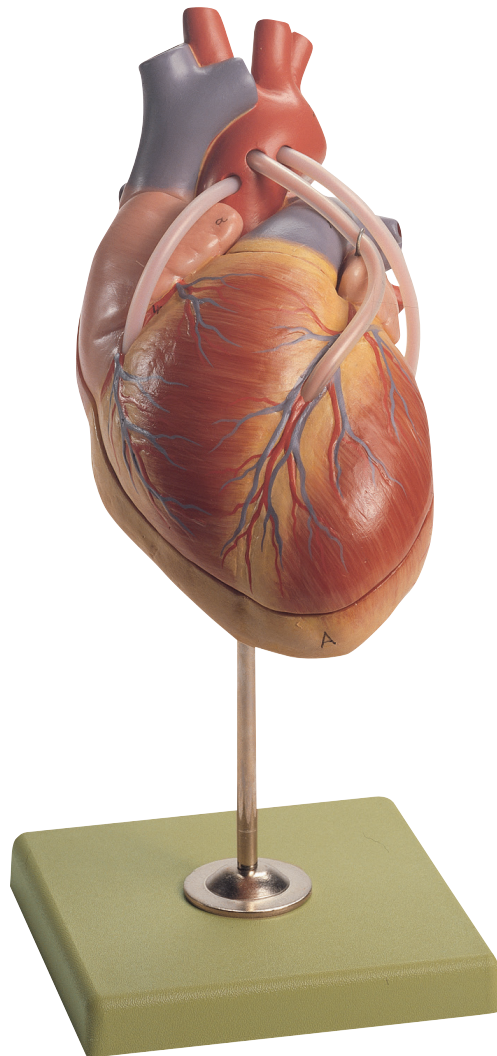

# ANATOMÍA

## Órganos del aparato circulatorio

Nuestro Modelo es la Naturaleza

SOMSO Modelle

### HS 15/1 • MODELO DE CORAZÓN CON VASOS DE BYPASS (BYPASS VENOSO AORTOCORONARIO)

A tamaño natural, de SOMSO-PLAST®. Desarrollado en colaboración con el Prof. Dr. Meisner. Desmontable en 2 piezas. En el modelo se observa un bypass venoso a la aorta coronaria derecha así como a la rama interventricular descendente anterior (pared anterior) y a la rama circunfleja de la arteria coronaria izquierda. Sobre soporte con peana verde. Altura 28 cm, anchura 14 cm, profundidad 16,5 cm, peso 0,75 kg