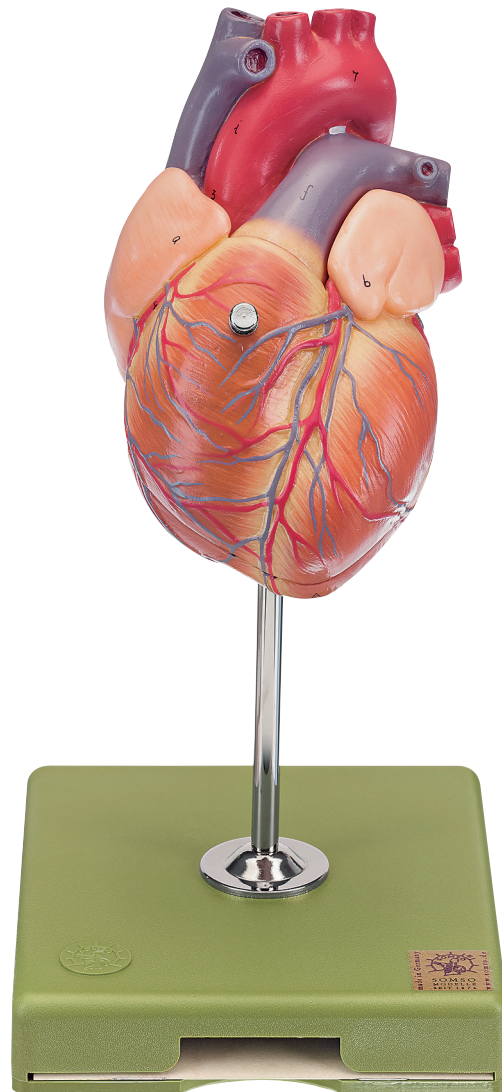

# ANATOMÍA

## Órganos del aparato circulatorio

Nuestro Modelo es la Naturaleza

SOMSO Modelle

### HS 4 • CORAZÓN

A tamaño natural, de SOMSO-PLAST®. Desmontable en 2 piezas.

Sobre soporte con peana verde. Altura 28 cm, anchura 14 cm, profundidad 16 cm, peso 0,75 kg