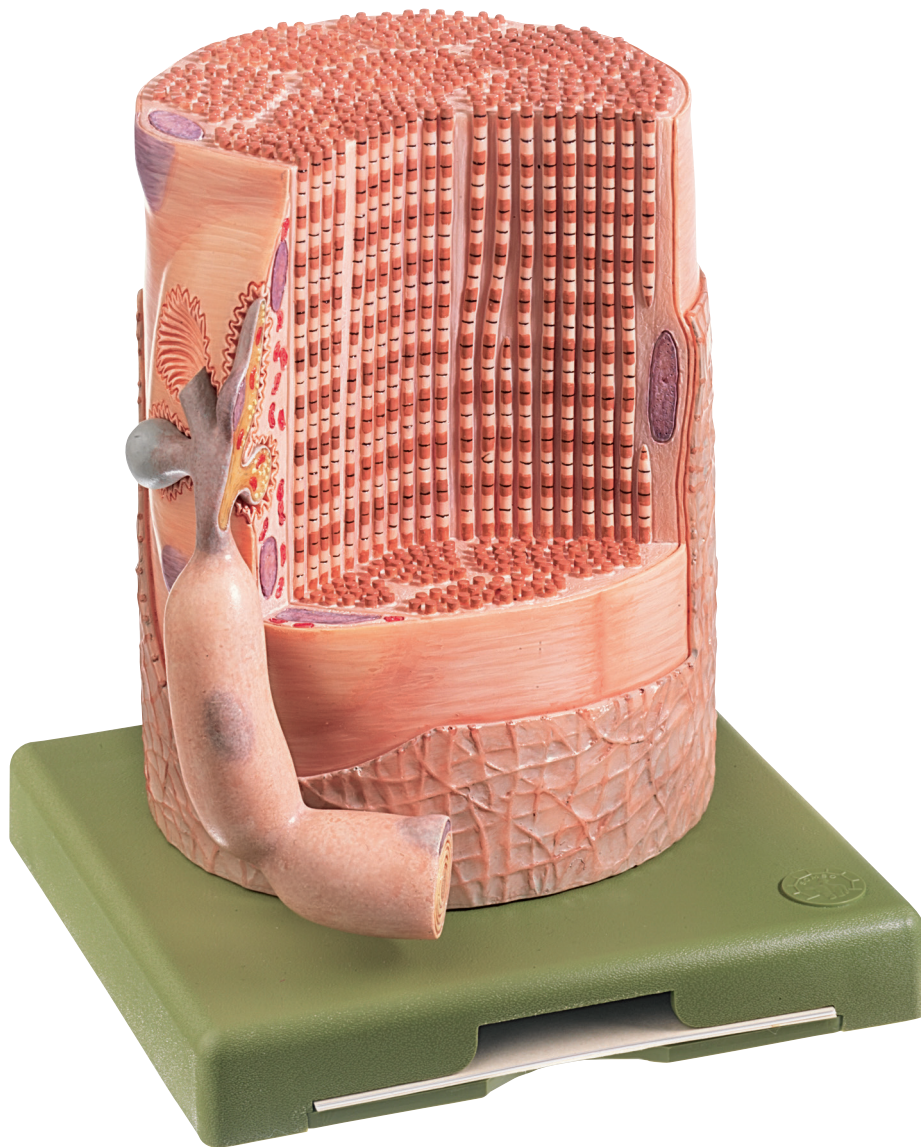

ANATOMÍA

Cabeza y sistema nervioso

Nuestro Modelo es la Naturaleza

SOMSO Modelle

BS 36 • FIBRA MUSCULAR ESTRIADA CON PLACA TERMINAL MOTORA
Aprox. 4 000 aumentos, de SOMSO-PLAST®. No desmontable, sobre peana verde.
Altura 21 cm, anchura 18 cm, profundidad 18 cm, peso 1,12 kg