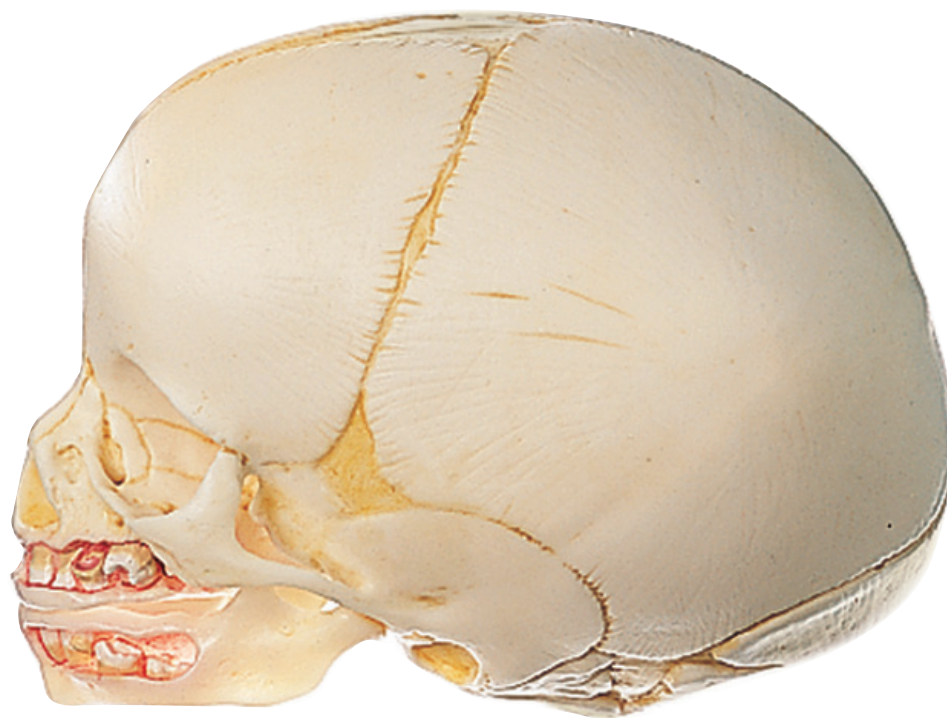

ANATOMÍA

Preparaciones óseas artificiales

Nuestro Modelo es la Naturaleza

SOMSO Modelle

QS 3 • CRÁNEO ARTIFICIAL DE NEONATO

modelado del natural, de SOMSO-PLAST®. Los maxilares superior e inferior están preparados.
Desmontable en 2 piezas. Perímetro 33,9 cm, peso 0,25 kg