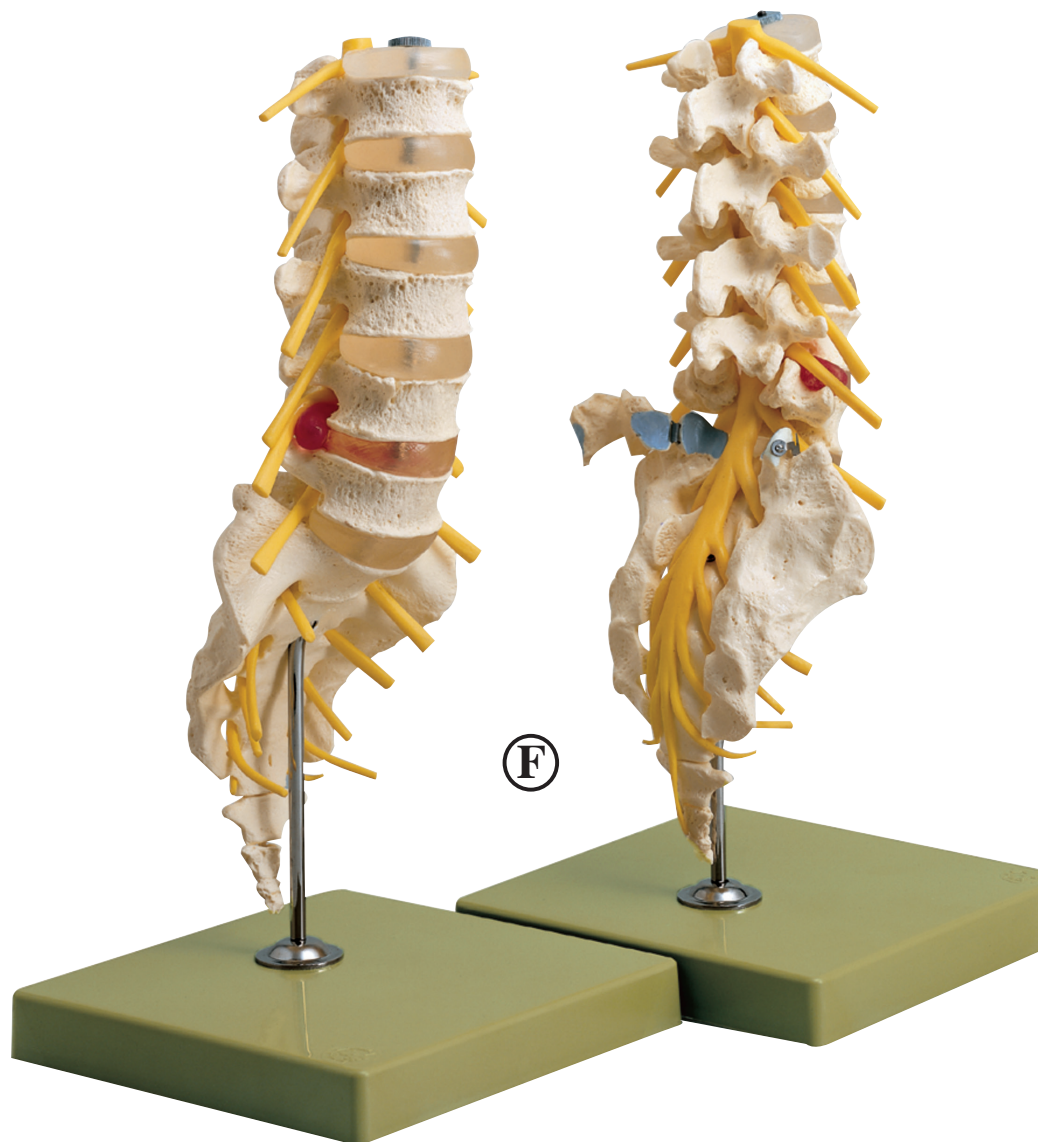

ANATOMÍA

Preparaciones óseas artificiales

Nuestro Modelo es la Naturaleza

SOMSO Modelle

QS 66/1 • COLUMNA VERTEBRAL LUMBAR

modelado del natural, de SOMSO-PLAST®. Con médula espinal y los nervios espinales correspondientes. Representación de la hernia discal dorsolateral (prolapso del núcleo pulposo) et con representación de la espondilolistesis. Sobre soporte con peana verde.

Altura 37 cm, anchura 18 cm, profundidad 18 cm, peso 1,2 kg