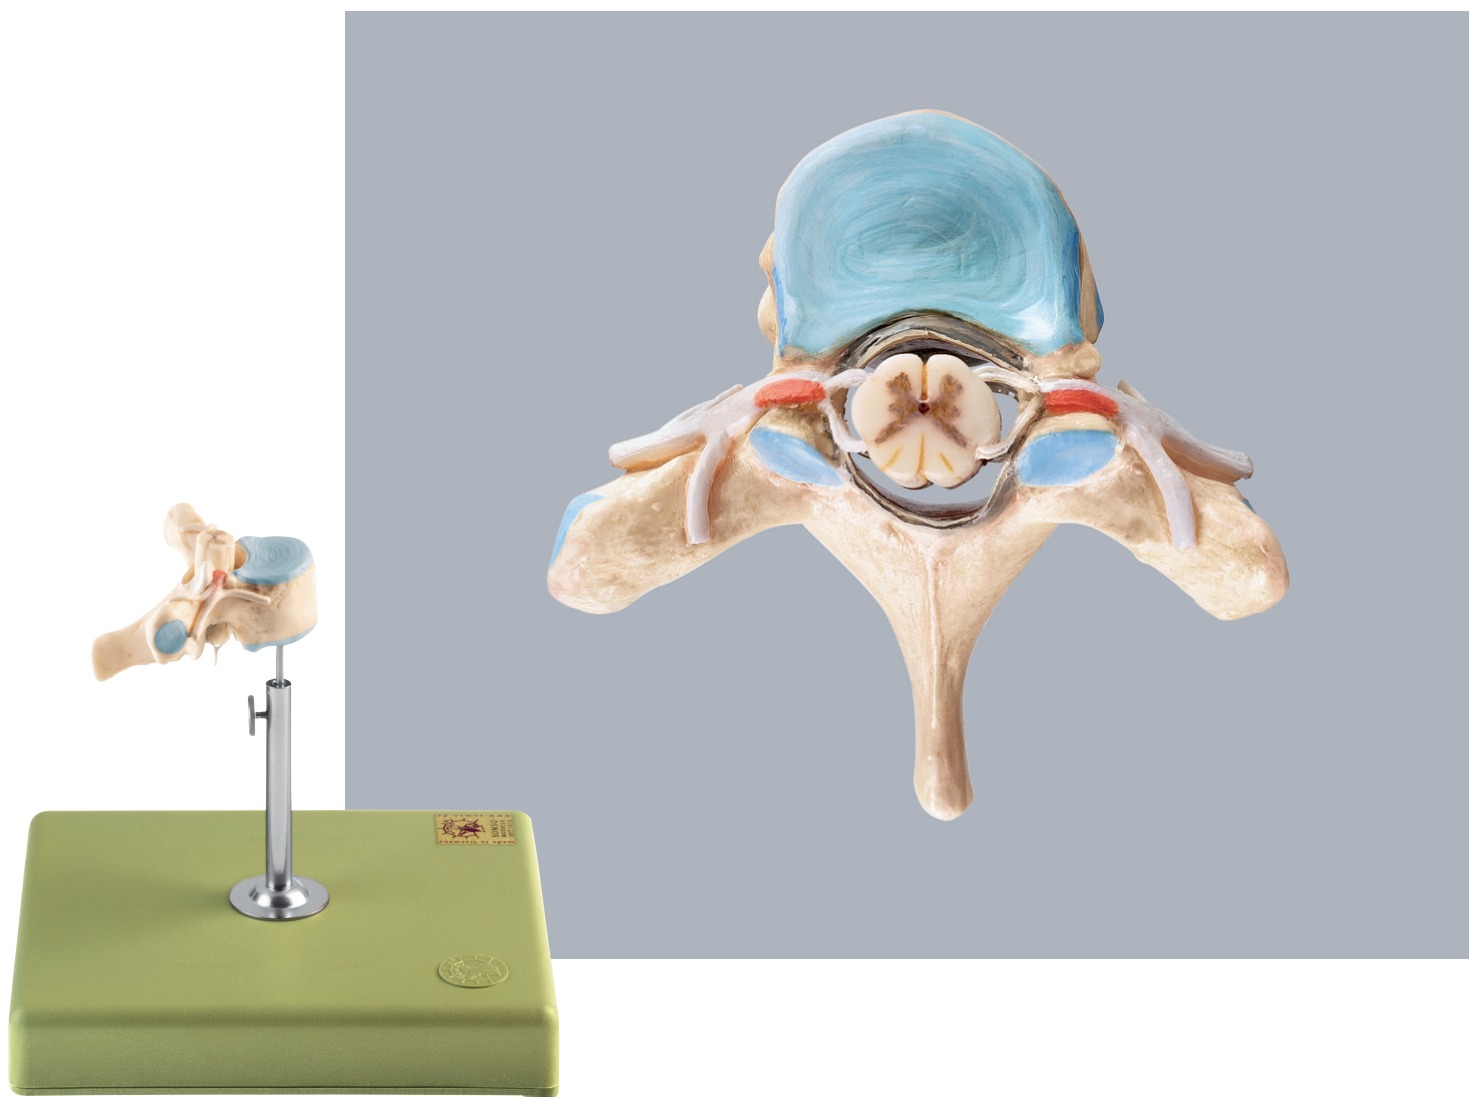

# ANATOMÍA

## Cabeza y sistema nervioso

Nuestro Modelo es la Naturaleza

SOMSO Modelle

### BS 28/1 • VÉRTEBRA TORÁCICA (TH II) CON MÉDULA ESPINAL

A tamaño natural, de SOMSO-PLAST®. Se representan: nervios espinales, ganglio espinal, médula espinal en sección transversal. No desmontable, sobre soporte con peana verde.

Altura 14 cm, anchura 14 cm, profundidad 16 cm, peso 0,3 kg