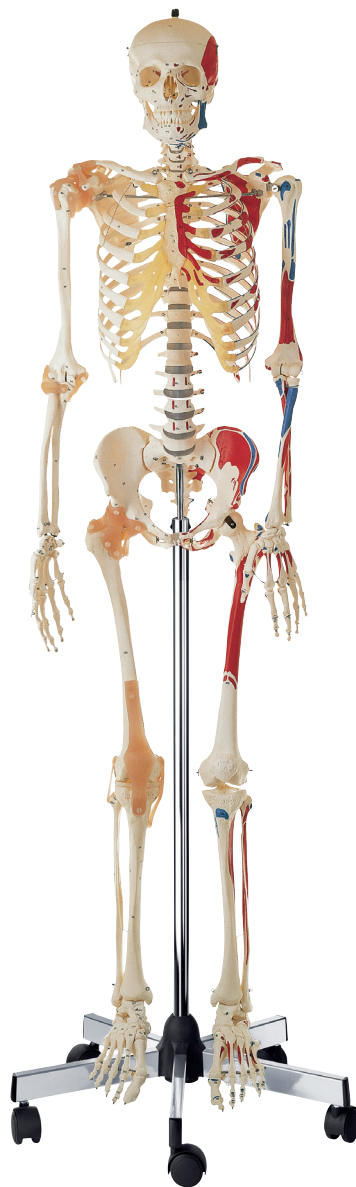

# ANATOMÍA

## Preparaciones óseas artificiales

Nuestro Modelo es la Naturaleza

SOMSO Modelle

### QS 10/6+9 • ESQUELETO HUMANO ARTIFICIAL

masculino, modelado del natural, de SOMSO-PLAST®. Reproducción realista de la estructura ósea en todos los detalles anatómicos. Cráneo con bóveda craneana extraíble y mandíbula. Articulaciones montadas de forma móvil, extremidades superiores e inferiores extraíbles. Los pies derecho e izquierdo se pueden soltar de la pierna. Montado erguido sobre soporte con ruedas. Con funda contra el polvo, pero además con representación de los ligamentos articulares en la mitad derecha del cuerpo como en QS 10/6 y de las inserciones musculares como en QS 10/9, pero en la mitad izquierda del cuerpo, y con numeración de los huesos individuales en la mitad derecha del cuerpo. Altura 180 cm, (esqueleto 170 cm), anchura 55 cm, profundidad 55 cm, peso 11,5 kg