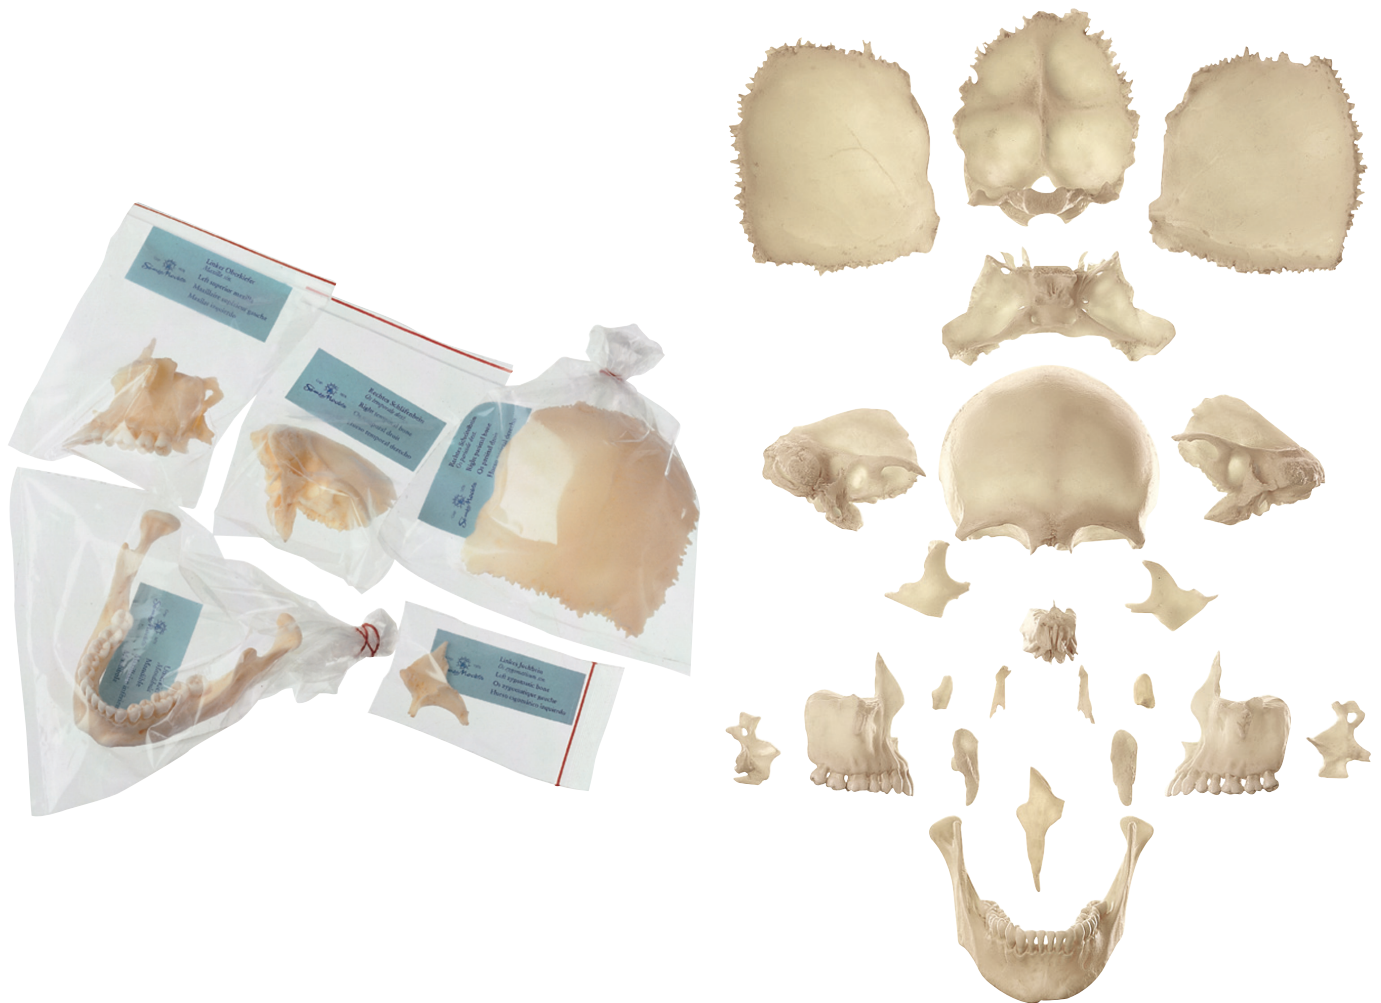

ANATOMÍA

Preparaciones óseas artificiales

Nuestro Modelo es la Naturaleza

SOMSO Modelle

QS 9/3 • CRÁNEO ARTIFICIAL DESPIEZADO DE UN HUMANO ADULTO

modelado del natural, de SOMSO-PLAST®. Todos los huesos sueltos y sin montar en bolsas de plástico en una caja de envío, 22 piezas en total. Peso 0,58 kg.