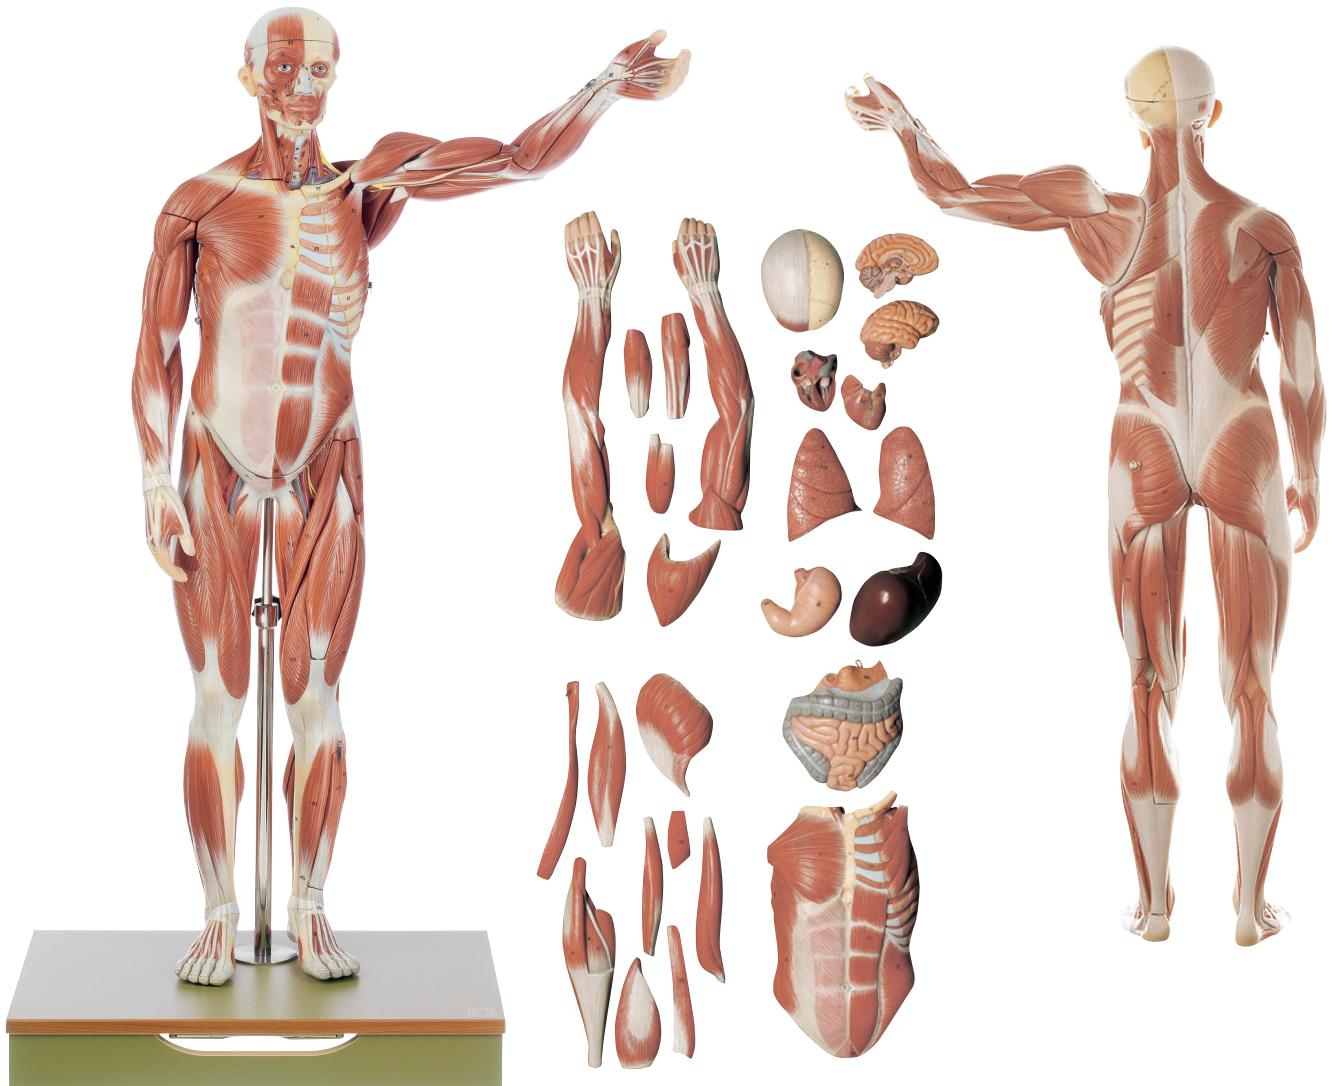

ANATOMÍA

Figuras Musculares

Nuestro Modelo es la Naturaleza

SOMSO Modelle

AS 1 • FIGURA MUSCULAR MASCULINA

aprox. 1/2 del tamaño natural, de SOMSO-PLAST®. En total desmontable en 27 piezas: bóveda craneana; cerebro (2 piezas); paredes torácica y abdominal; mitades de pulmón (2 piezas); corazón (2 piezas); hígado; estómago; duodeno, intestino delgado y grueso con páncreas; brazo derecho; brazo izquierdo con cuatro músculos extraíbles; músculos de la pierna (9 piezas); cuerpo. Sobre soporte con peana verde.