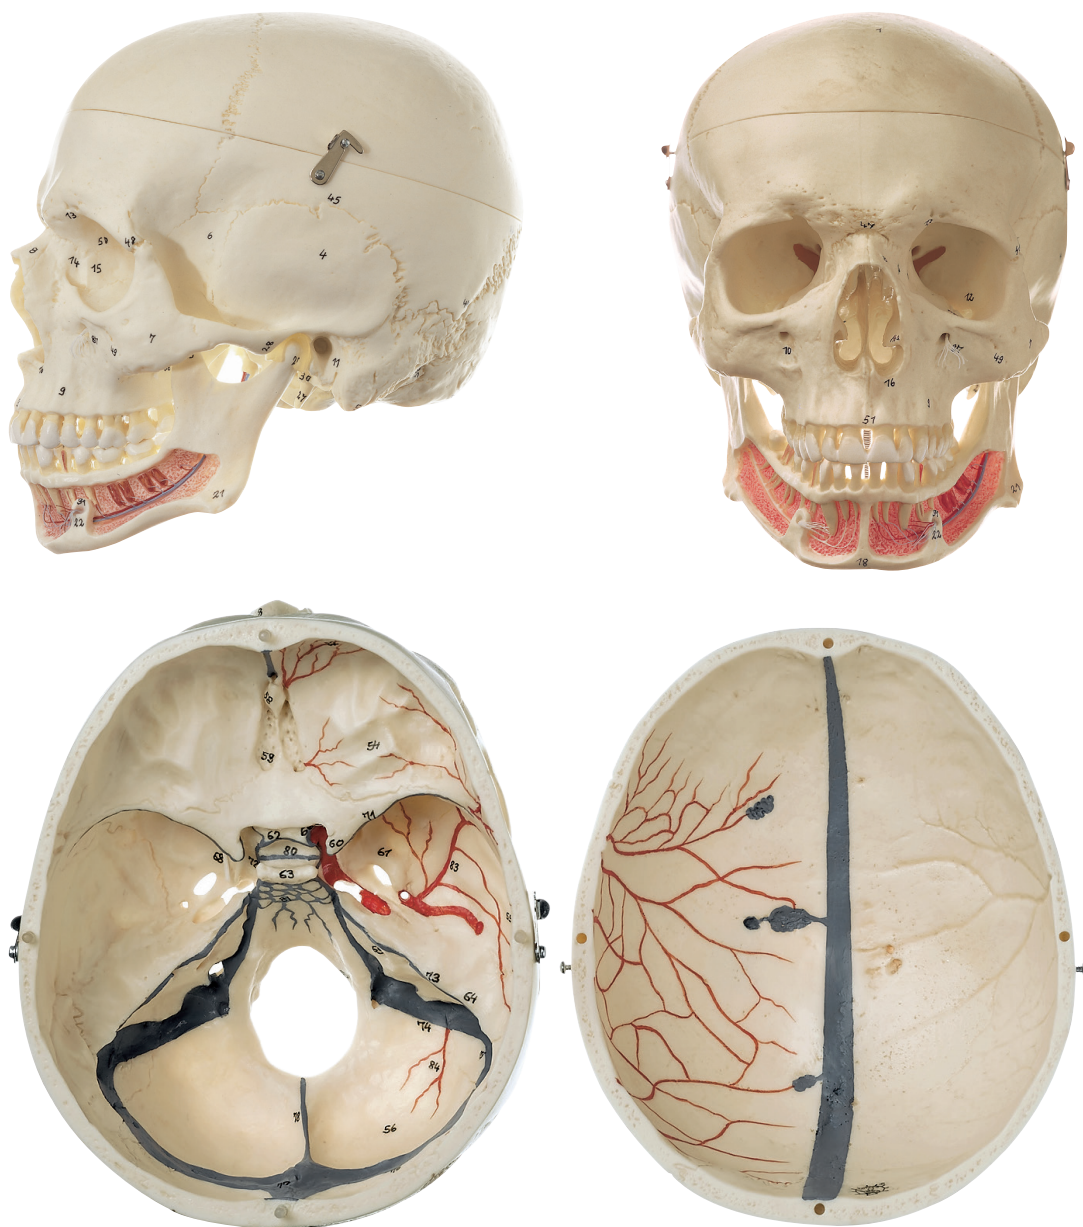

ANATOMÍA

Preparaciones óseas artificiales

Nuestro Modelo es la Naturaleza

SOMSO Modelle

QS 2/1 • CRÁNEO HUMANO ARTIFICIAL

modelado del natural, de SOMSO-PLAST®. Con bóveda craneana extraíble. Mandíbula móvil y preparada de modo que se representan las raíces de los dientes y la vascularización. Base y bóveda del cráneo con identificación cromática de los conductos venosos del cerebro (senos venosos de la duramadre) y de las arterias, con numeración. Desmontable en 3 piezas. Peso 0,84 kg.