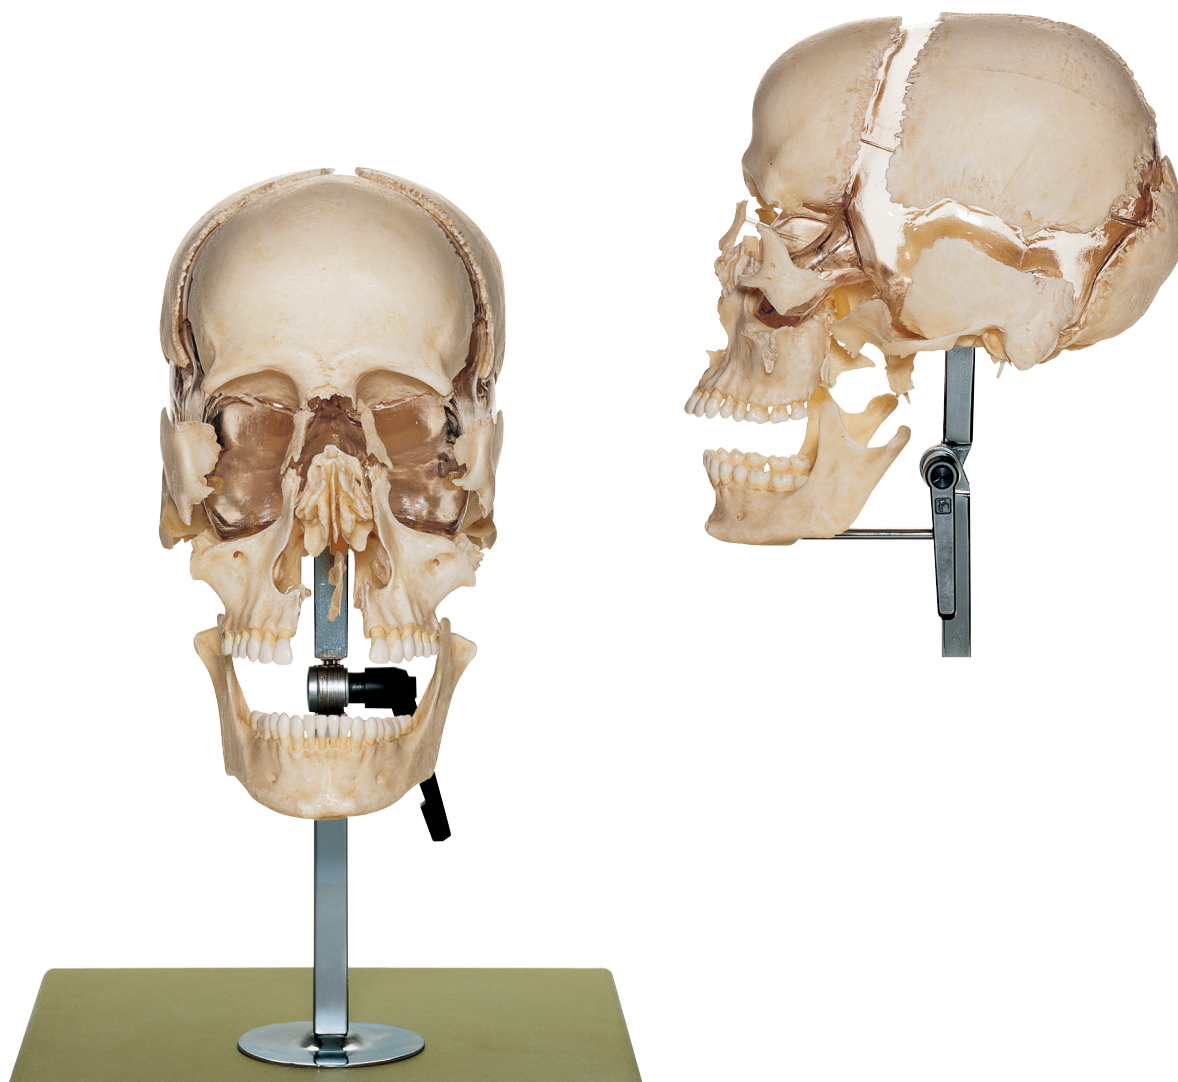

# ANATOMÍA

## Preparaciones óseas artificiales

Nuestro Modelo es la Naturaleza

SOMSO Modelle

### QS 9 • CRÁNEO ARTIFICIAL DESPIEZADO DE UN HUMANO ADULTO

modelado del natural, de SOMSO-PLAST®. Reproducción realista de la estructura ósea en todos los detalles anatómicos. Todos los huesos individuales montados sobre una base de plástico que reproduce la forma del cráneo y extraíbles: hueso frontal; hueso parietal (2 piezas); hueso temporal (2 piezas); hueso cigomático (2 piezas); hueso nasal (2 piezas); hueso occipital; maxilar superior (2 piezas) con hueso palatino (2 piezas); hueso lagrimal (2 piezas) y cornete nasal inferior (2 piezas); vómer; hueso etmoides, hueso esfenoides y mandíbula. Ideal para demostraciones gracias a un soporte articulado. Desmontable en 22 piezas. Sobre soporte con peana verde. Altura 40 cm, anchura 25 cm, profundidad 28 cm, peso 2,35 kg