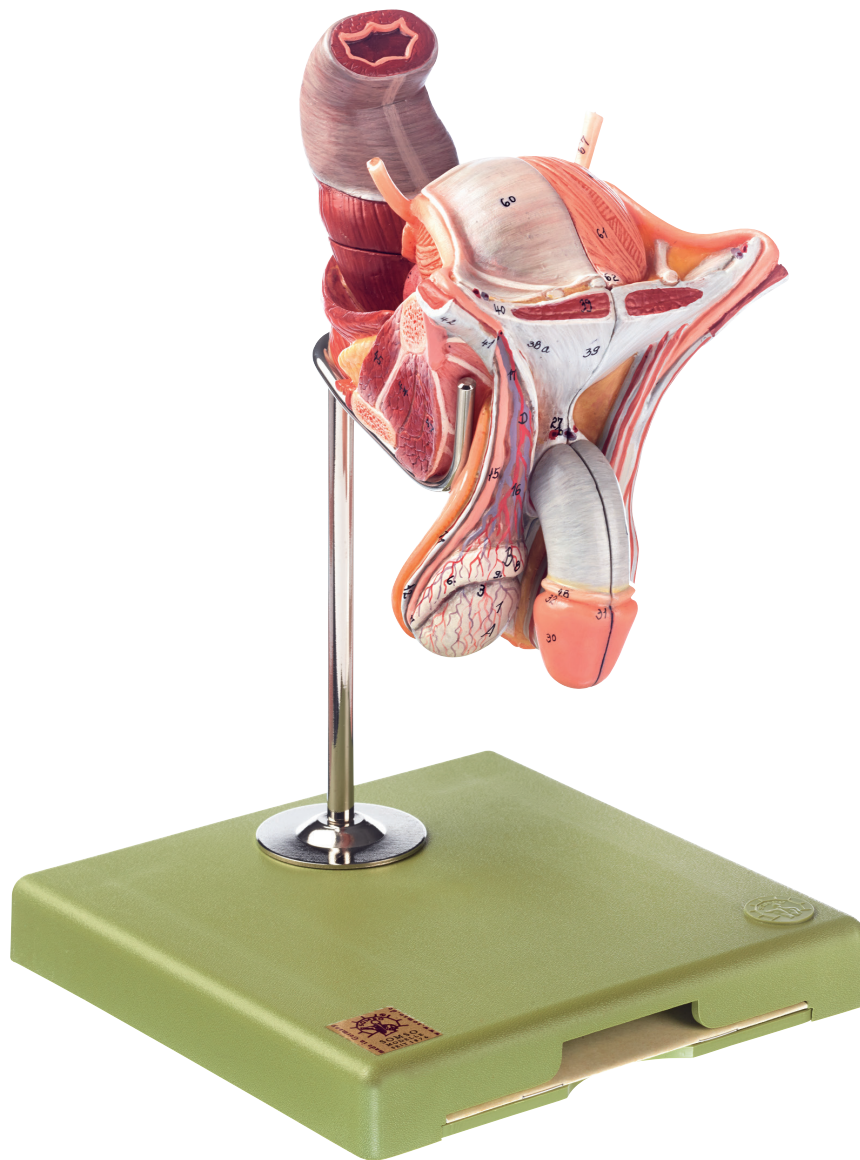

ANATOMÍA

Órganos genitales

Nuestro Modelo es la Naturaleza

SOMSO Modelle

MS 3/1 • ÓRGANOS GENITALES MASCULINOS

A tamaño natural, de SOMSO-PLAST®. Representa los órganos internos y externos de la pelvis menor (sección mediana). En total 4 piezas. Sobre soporte con peana verde.

Altura 28 cm, anchura 18 cm, profundidad 18 cm, peso 0,9 kg