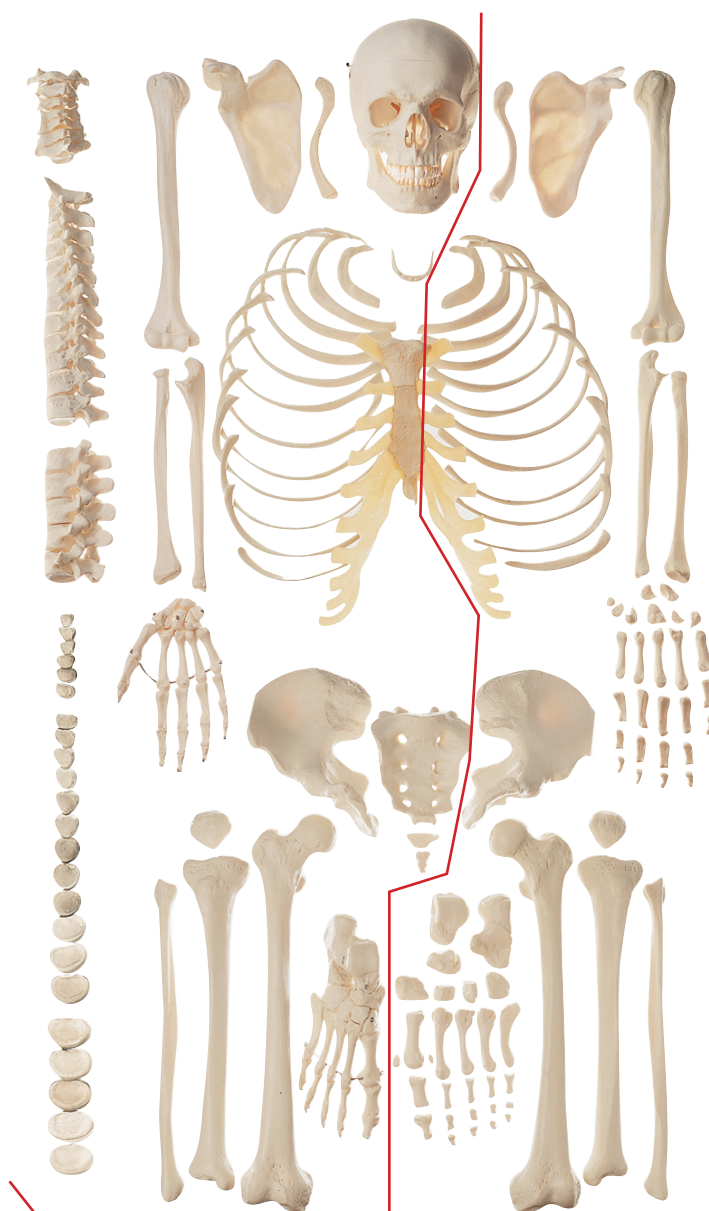

ANATOMÍA

Preparaciones óseas artificiales

Nuestro Modelo es la Naturaleza

SOMSO Modelle

QS 41/4

QS 41/4 • MEDIO ESQUELETO HUMANO SIN MONTAR

femenino, modelado del natural, de SOMSO-PLAST®. Con excepción del cráneo (con bóveda craneana y mandíbula desmontables), de la mano y del pie, todos los huesos están sin montar. En bolsas de plástico dentro de una caja de cartón. Altura 26 cm, anchura 50 cm, profundidad 31 cm, peso 5,5 kg