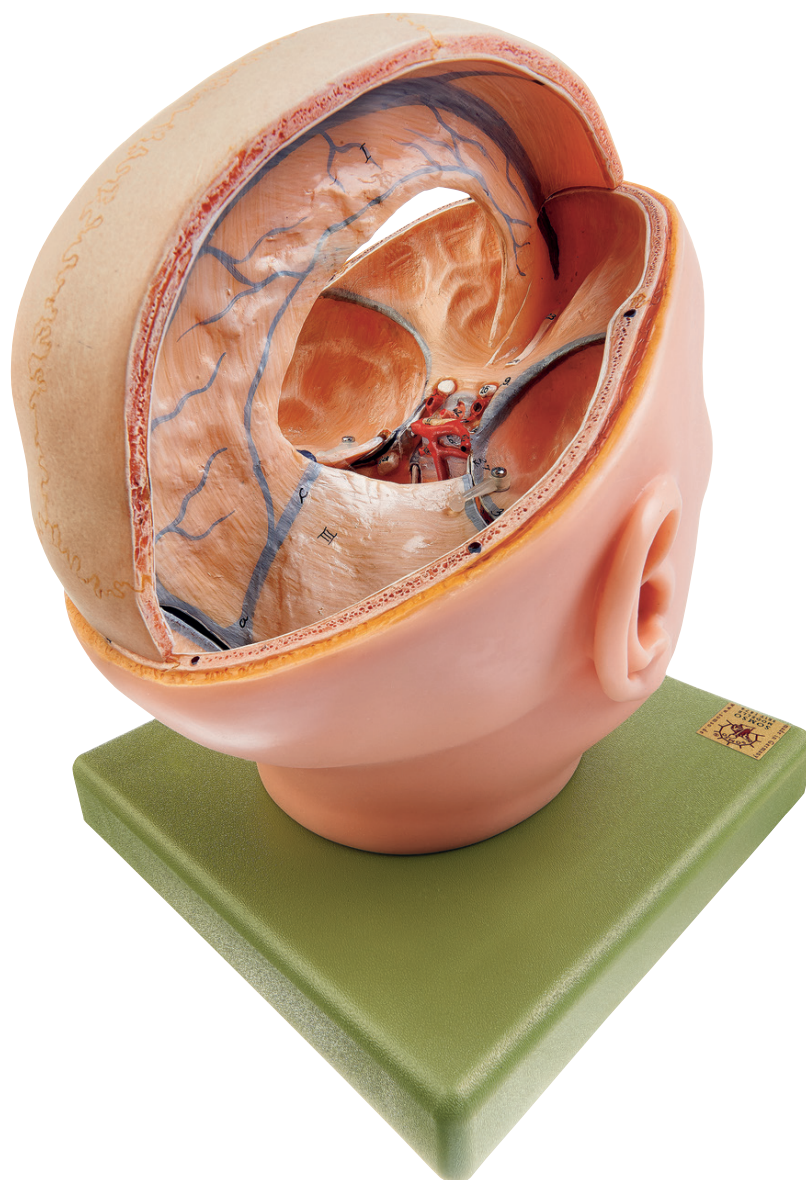

# ANATOMÍA

## Cabeza y sistema nervioso

Nuestro Modelo es la Naturaleza

SOMSO Modelle

### BS 2 • MODELO DE LAS PROPORCIONES DE LA DURAMADRE

A tamaño natural, de SOMSO-PLAST®. Representación de las proporciones de la duramadre y de los senos de la duramadre. Están expuestos los 12 pares de nervios craneales y la arteria basilar con ramificaciones. Sobre peana verde. 2 piezas. Altura 23 cm, anchura 18 cm, profundidad 21 cm, peso 1,45 kg