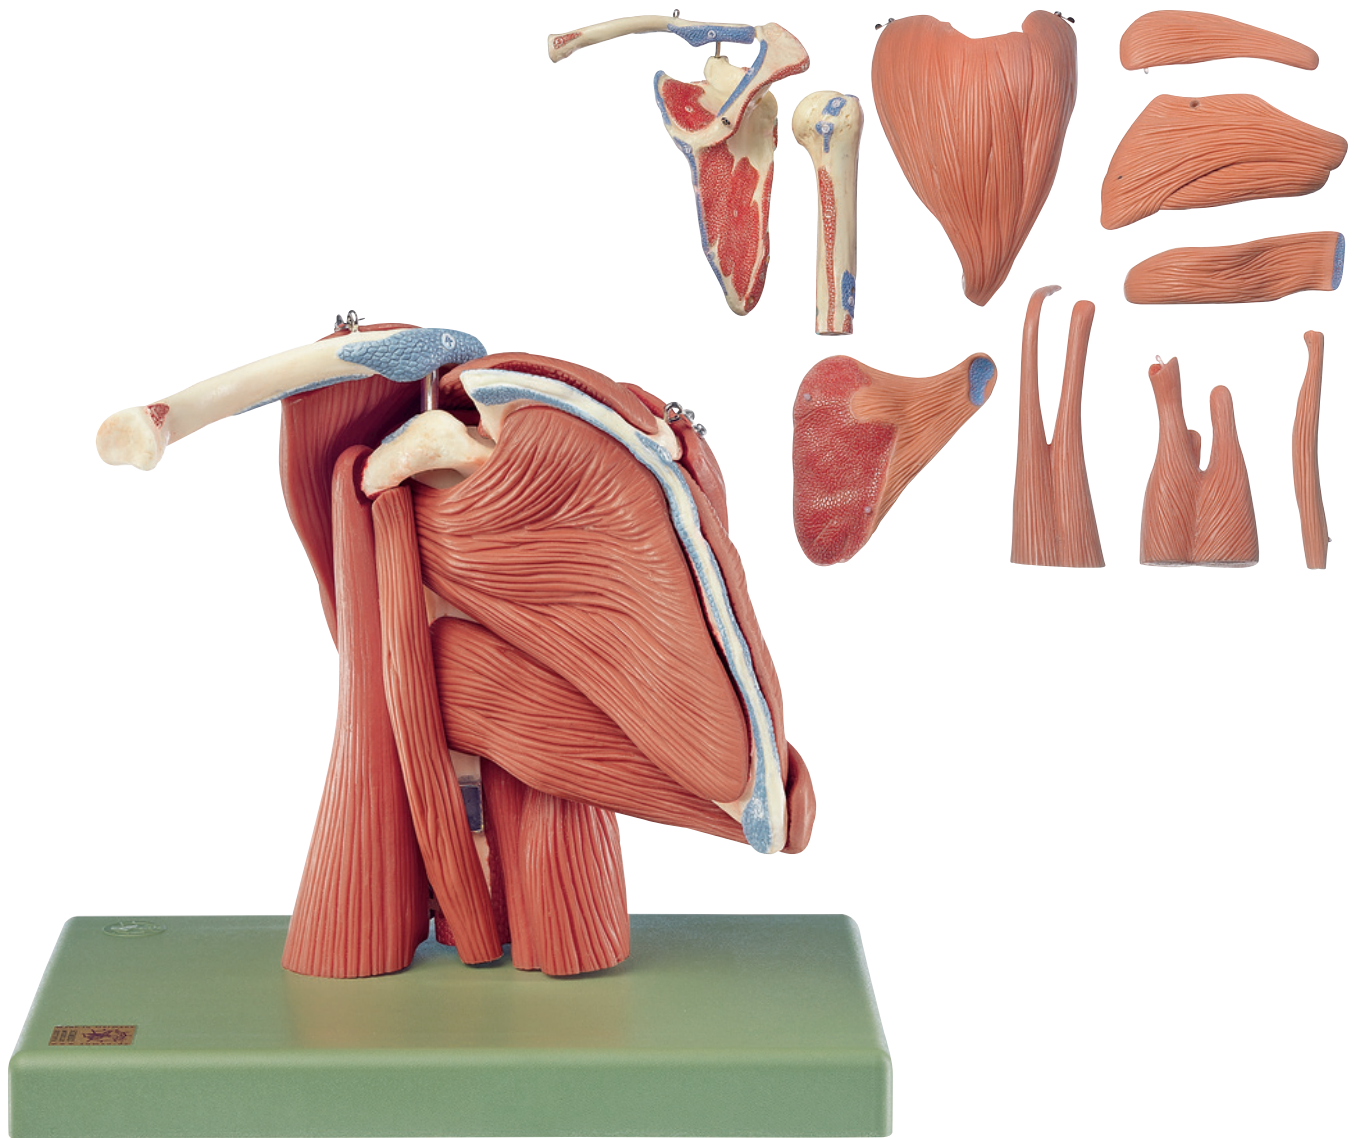

ANATOMÍA

Preparaciones óseas artificiales

Nuestro Modelo es la Naturaleza

SOMSO Modelle

QS 55/6 • MODELO DE DEMOSTRACIÓN DE LA MUSCULATURA DEL HOMBRO
modelado del natural, de SOMSO-PLAST®. Desmontable en 10 piezas. Todos los músculos del hombro derecho se pueden asignar en conjunto e individualmente a la inserción (azul) y al origen (rojo).
Sobre peana verde. Altura 24 cm, anchura 18 cm, profundidad 26 cm, peso 1,75 kg